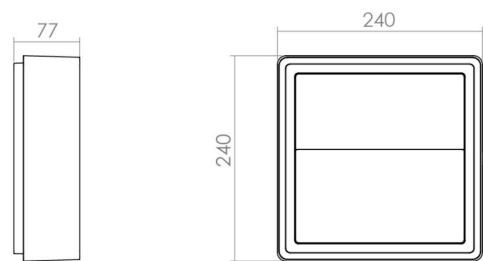

Montering/anslutning

Montering: Utanpåliggande, Interiör / Utomhus
Anslutning: Skruvlös kopplingsplint

Mått

Längd (mm) L: 240
Bredd (mm) W: 240
Höjd (mm) H: 77
Vikt (kg) brutto/netto: 2.47 / 2.1

Förpackning

Förpackning mått (mm): 248 x 248 x 92

7 0 2 1 9 8 6 0 5 2 5 6 5