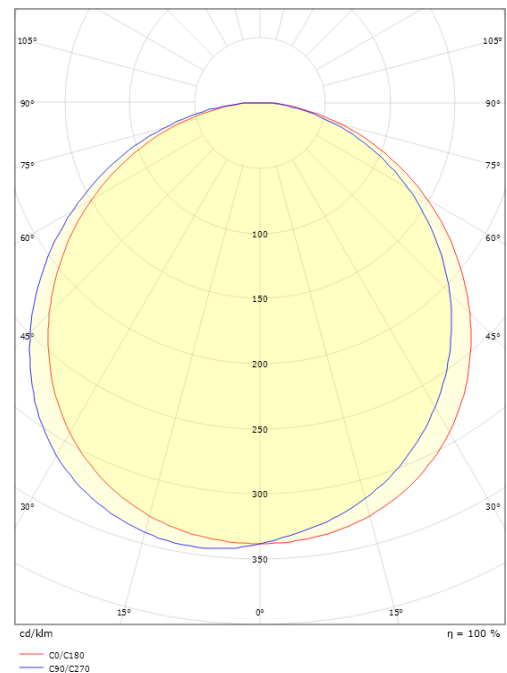

Montering/anslutning

Montering: Utanpåliggande, Interiör / Utomhus
Anslutning: Skruvlös kopplingsplint

Mått

Längd (mm) L: 240
Bredd (mm) W: 240
Höjd (mm) H: 77
Vikt (kg) brutto/netto: 2.47 / 2.1

Förpackning

Förpackning mått (mm): 248 x 248 x 92

7 0 2 1 9 8 6 0 5 2 5 6 5