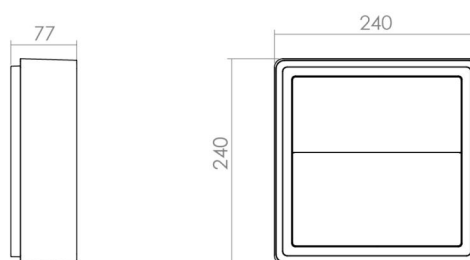

Mått

Längd (mm) L: 240
 Bredd (mm) W: 240
 Höjd (mm) H: 77
 Vikt (kg) brutto/netto: 2.47 / 2.1

Förpackning

Förpackning mått (mm): 248 x 248 x 92

7 0 2 1 9 8 6 0 5 2 6 6 4