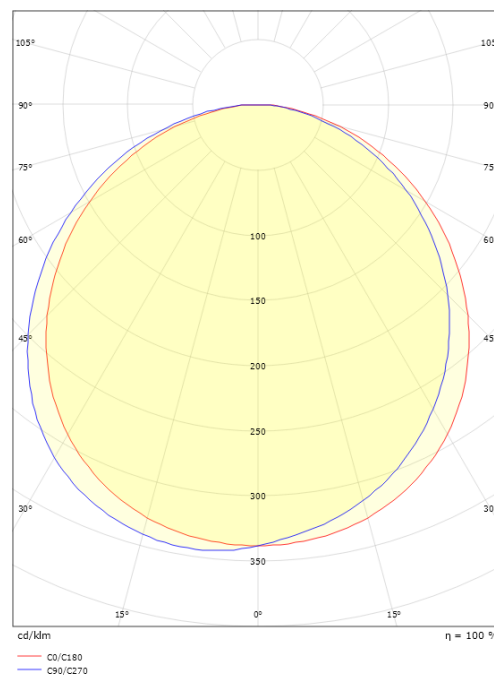

Mått

Längd (mm) L: 240
 Bredd (mm) W: 240
 Höjd (mm) H: 77
 Vikt (kg) brutto/netto: 2.47 / 2.1

Förpackning

Förpackning mått (mm): 248 x 248 x 92

7 0 2 1 9 8 6 0 5 2 6 6 4