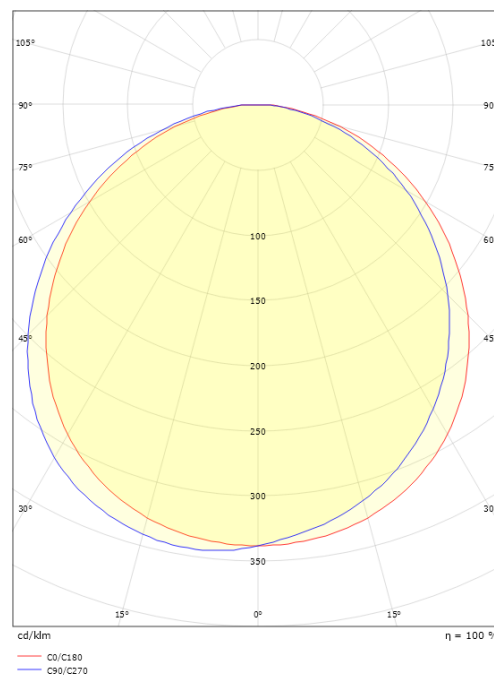

Mått

Längd (mm) L: 240
Bredd (mm) W: 240
Höjd (mm) H: 77
Vikt (kg) brutto/netto: 2.47 / 2.1

Förpackning

Förpackning mått (mm): 248 x 248 x 92

7 0 2 1 9 8 6 0 5 0 9 3 6