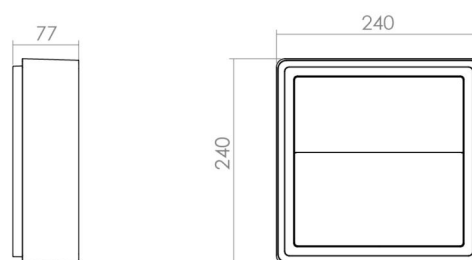

Mått

Längd (mm) L: 240
Bredd (mm) W: 240
Höjd (mm) H: 77
Vikt (kg) brutto/netto: 2.47 / 2.1

Förpackning

Förpackning mått (mm): 248 x 248 x 92

7 0 2 1 9 8 6 0 5 0 9 3 6