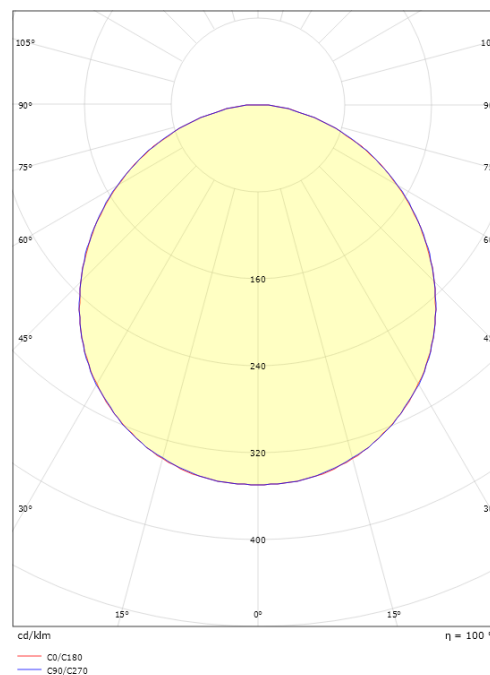

Mått

Längd (mm) L: 240
 Bredd (mm) W: 240
 Höjd (mm) H: 77
 Vikt (kg) brutto/netto: 2.47 / 2.1

Förpackning

Förpackning mått (mm): 248 x 248 x 92

7 0 2 1 9 8 6 0 5 2 4 1 1