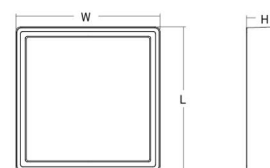

Belysningslösning

Ljuskälla: LED
Lumen output: 630lm
Armaturljusflöde: 90 lm/W
Färgtemperatur: 3000K
Färgtolkningsindex (CRI/Ra): Ra>80
MacAdams faktor: SDCM: 3
Brinntid: L70/B20>100.000
Brinntid: L80/B20>75.000
Ljusuttag: Direkt
Optik: Opal
Ljusspridning: 110°
Fotobiologisk säkerhet: RG 0