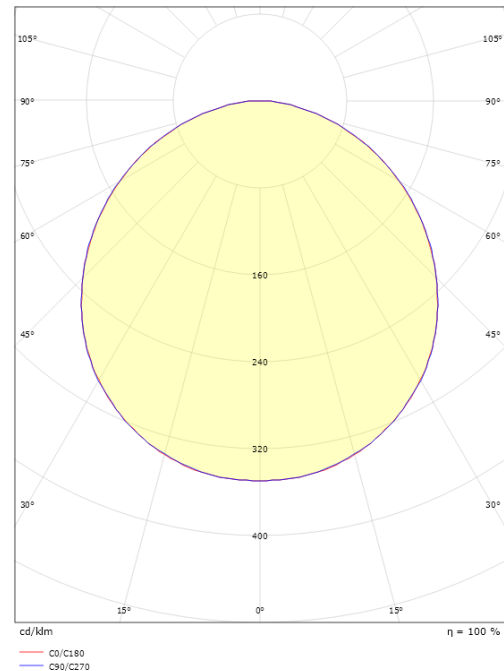

Frame Square Svart 630lm 3000K Ra>80 Bakkantsdimmer

Enummer: 7703508
EAN: 7021986052510
SG nummer: 605251

Elektrisk

Systemeffekt: 7W
Spänning: 220-240V
Max. armaturer per brytare: B10: 77, B16: 123, C10: 77, C16: 123

Belysningslösning

Ljuskälla: LED
Lumen output: 630lm
Armaturljusflöde: 90 lm/W
Färgtemperatur: 3000K
Färgtolkningsindex (CRI/Ra): Ra>80
MacAdams faktor: SDCM: 3
Brinntid: L70/B20>100.000
Brinntid: L80/B20>75.000
Ljusuttag: Direkt
Optik: Opal
Ljusspridning: 110°
Fotobiologisk säkerhet: RG 0

Drivdon/Dimming

Typ: Bakkantsdimmer

Skydd

Isoleringsklass: Klass II
Brandskyddsklass: 850°C - 30s

Energi och godkännanden

Innehåller en ljuskälla med energiklass: E
Breeam: Uppfyller Hea 01 för flimmerfritt ljus
Byggvarubedömning: Ja

Material och finish

Material: Aluminium
Färg: Svart (RAL 9004)
Avskärmning material: UV-stabiliserad polykarbonat

Montering/anslutning

Montering: Utanpåliggande, Interiör / Utomhus
Anslutning: Skruvlös kopplingsplint

Mått

Längd (mm) L: 240
Bredd (mm) W: 240
Höjd (mm) H: 77
Vikt (kg) brutto/netto: 2.47 / 2.1

Förpackning

Förpackning mått (mm): 248 x 248 x 92

7 0 2 1 9 8 6 0 5 2 5 1 0