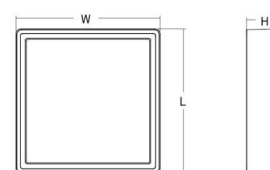

Belysningslösning

Ljuskälla: LED
Lumen output: 630lm
Armaturljusflöde: 90 lm/W
Färgtemperatur: 3000K
Färgtolkningsindex (CRI/Ra): Ra>80
MacAdams faktor: SDCM: 3
Brinntid: L70/B20>100.000
Brinntid: L80/B20>75.000
Ljusuttag: Direkt
Optik: Opal
Ljusspridning: 110°
Fotobiologisk säkerhet: RG 0