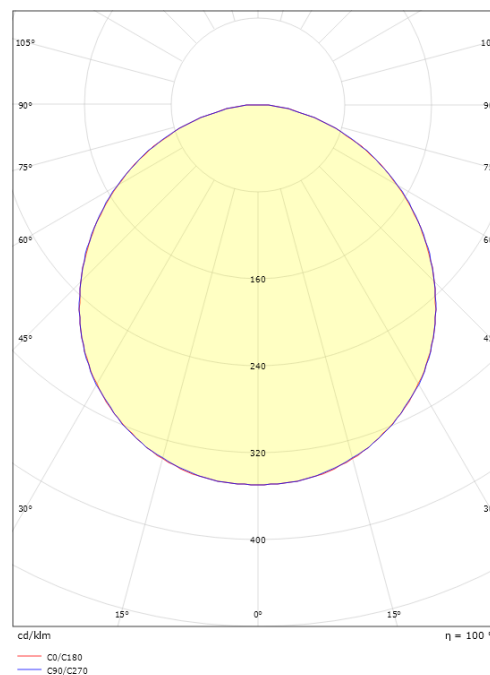

Mått

Längd (mm) L: 240
 Bredd (mm) W: 240
 Höjd (mm) H: 77
 Vikt (kg) brutto/netto: 2.47 / 2.1

Förpackning

Förpackning mått (mm): 248 x 248 x 92

7 0 2 1 9 8 6 0 5 2 6 1 9