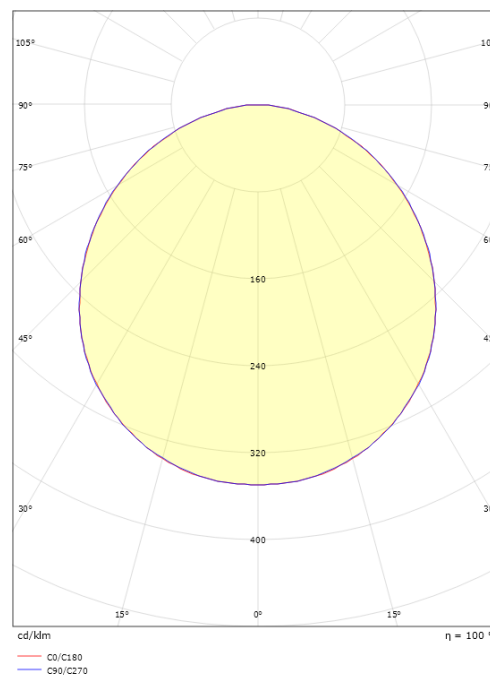

Mått

Längd (mm) L: 240
 Bredd (mm) W: 240
 Höjd (mm) H: 77
 Vikt (kg) brutto/netto: 2.47 / 2.1

Förpackning

Förpackning mått (mm): 248 x 248 x 92

7 0 2 1 9 8 6 0 5 2 4 3 5