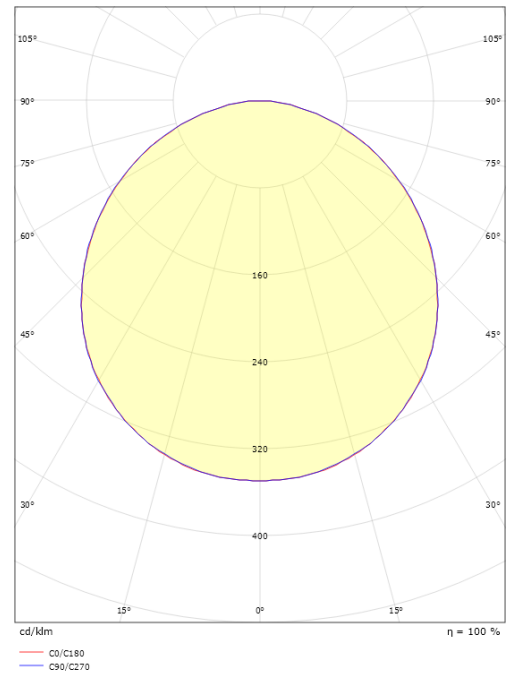

Längd (mm) L: 240
 Bredd (mm) W: 240
 Höjd (mm) H: 77
 Vikt (kg) brutto/netto: 2.47 / 2.1

Förpackning

Förpackning mått (mm): 248 x 248 x 92

7 0 2 1 9 8 6 0 5 2 5 3 4