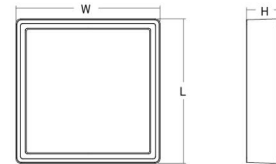

Belysningslösning

Ljuskälla: LED
Lumen output: 630lm
Armaturljusflöde: 90 lm/W
Färgtemperatur: 3000K
Färgtolkningsindex (CRI/Ra): Ra>80
MacAdams faktor: SDCM: 3
Brinntid: L70/B20>100.000
Brinntid: L80/B20>75.000
Ljusuttag: Direkt
Optik: Opal
Ljusspridning: 110°
Fotobiologisk säkerhet: RG 0