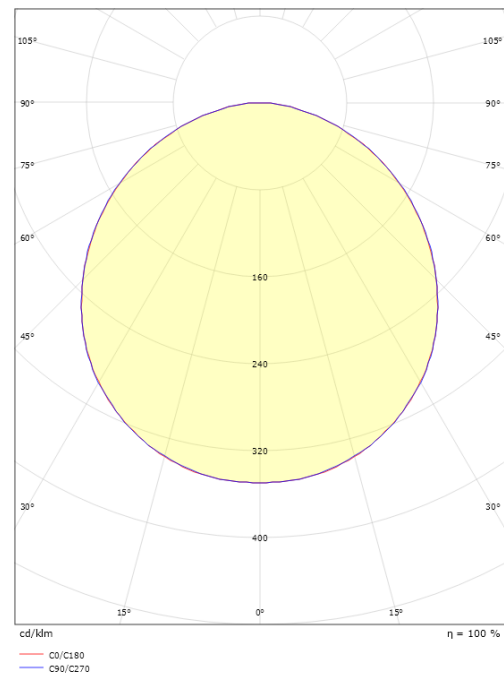

Frame Square Svart 630lm 3000K Ra>80 skymningsrelä

Enummer: 7703733
EAN: 7021986052527
SG nummer: 605252

Elektrisk

Systemeffekt: 7W
Spänning: 220-240V
Max. armaturer per brytare: B10: 77, B16: 123, C10: 77, C16: 123

Belysningslösning

Ljuskälla: LED
Lumen output: 630lm
Armaturljusflöde: 90 lm/W
Färgtemperatur: 3000K
Färgtolkningsindex (CRI/Ra): Ra>80
MacAdams faktor: SDCM: 3
Brinntid: L70/B20>100.000
Brinntid: L80/B20>75.000
Ljusuttag: Direkt
Optik: Opal
Ljusspridning: 110°
Fotobiologisk säkerhet: RG 0

Drivdon/Dimming

Typ: skymningsrelä

Skydd

Isoleringsklass: Klass II

Energi och godkännanden

Innehåller en ljuskälla med energiklass: E
Breeam: Uppfyller Hea 01 för flimmerfritt ljus

Material och finish

Material: Aluminium
Färg: Svart (RAL 9004)
Avskärmning material: UV-stabiliserad polykarbonat

Montering/anslutning

Montering: Utanpåliggande, Interiör / Utomhus
Anslutning: Skruvlös kopplingsplint

Mått

Längd (mm) L: 240
Bredd (mm) W: 240
Höjd (mm) H: 77
Vikt (kg) brutto/netto: 2.47 / 2.1

Förpackning

Förpackning mått (mm): 248 x 248 x 92

7 0 2 1 9 8 6 0 5 2 5 2 7