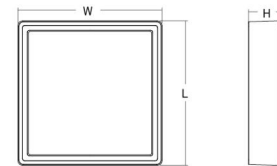

Belysningslösning

Ljuskälla: LED
Lumen output: 630lm
Armaturljusflöde: 90 lm/W
Färgtemperatur: 3000K
Färgtolkningsindex (CRI/Ra): Ra>80
MacAdams faktor: SDCM: 3
Brinntid: L70/B20>100.000
Brinntid: L80/B20>75.000
Ljusuttag: Direkt
Optik: Opal
Ljusspridning: 110°
Fotobiologisk säkerhet: RG 0