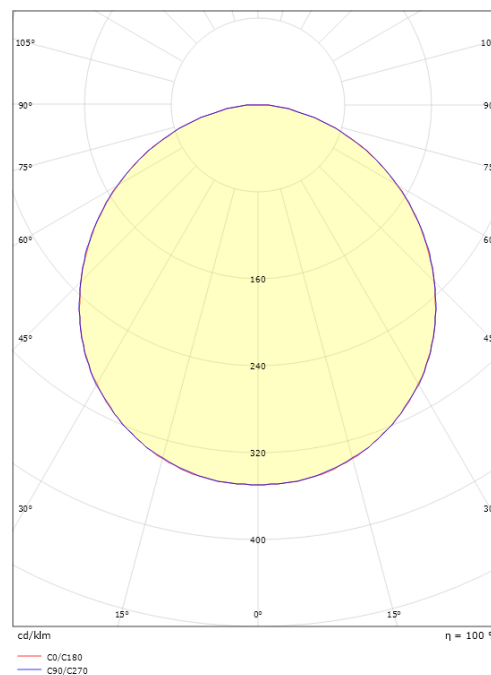

Frame Square Grafit 660lm 4000K Ra>80 Bakkantsdimmer

Enummer: 7703830
 EAN: 7021986052916
 SG nummer: 605291

Elektrisk

Systemeffekt: 7W
 Spänning: 220-240V
 Max. armaturer per brytare: B10: 77, B16: 123, C10: 77, C16: 123

Mått

Längd (mm) L: 240
 Bredd (mm) W: 240
 Höjd (mm) H: 77
 Vikt (kg) brutto/netto: 2.47 / 2.1

Förpackning

Förpackning mått (mm): 248 x 248 x 92

7 0 2 1 9 8 6 0 5 2 9 1 6