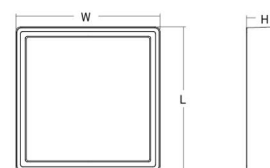

Belysningslösning

Ljuskälla: LED
Lumen output: 660lm
Armaturljusflöde: 94 lm/W
Färgtemperatur: 4000K
Färgtolkningsindex (CRI/Ra): Ra>80
MacAdams faktor: SDCM: 3
Brinntid: L70/B20>100.000
Brinntid: L80/B20>75.000
Ljusuttag: Direkt
Optik: Opal
Ljusspridning: 110°
Fotobiologisk säkerhet: RG 0