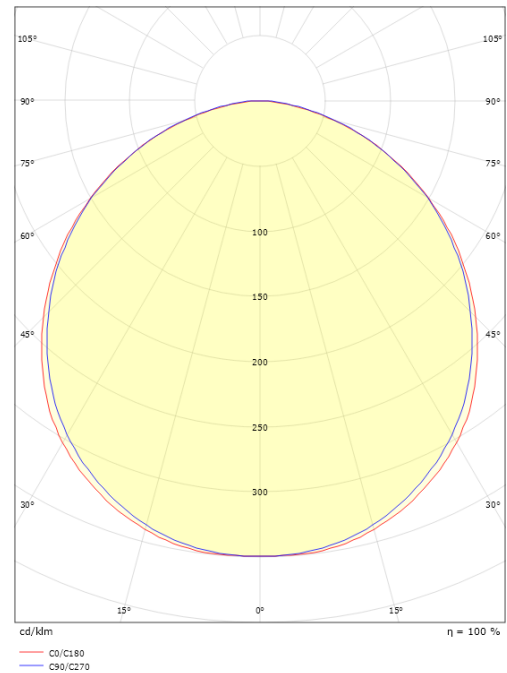

Mått

Längd (mm) L: 320
 Bredd (mm) W: 180
 Höjd (mm) H: 77
 Vikt (kg) brutto/netto: 2.47 / 1.9

Förpackning

Förpackning mått (mm): 328 x 188 x 92

7 0 2 1 9 8 6 0 5 5 4 1 2