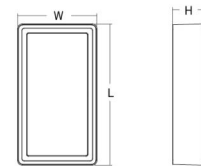

Belysningslösning

Ljuskälla: LED
Lumen output: 670lm
Armaturljusflöde: 84 lm/W
Färgtemperatur: 3000K
Färgtolkningsindex (CRI/Ra): Ra>80
MacAdams faktor: SDCM: 3
Brinntid: L70/B20>100.000
Brinntid: L80/B20>75.000
Ljusuttag: Direkt
Optik: Opal
Ljusspridning: 110°
Fotobiologisk säkerhet: RG 0