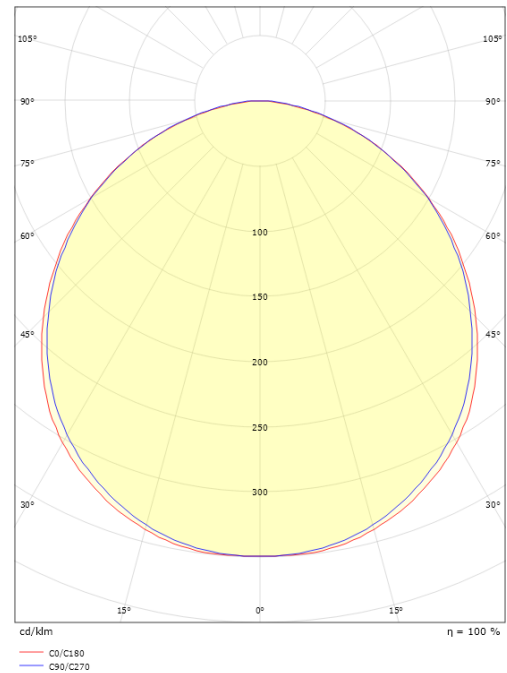

Mått

Längd (mm) L: 320
 Bredd (mm) W: 180
 Höjd (mm) H: 77
 Vikt (kg) brutto/netto: 2.47 / 1.9

Förpackning

Förpackning mått (mm): 328 x 188 x 92

7 0 2 1 9 8 6 0 5 5 1 1