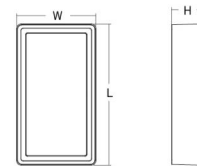

Material och finish

Material: Aluminium
 Färg: Svart (RAL 9004)
 Avskärmning material: UV-stabiliserad polykarbonat

Montering/anslutning

Montering: Utanpåliggande, Interiör / Utomhus
 Anslutning: Skruvlös kopplingsplint

Mått

Längd (mm) L: 320
 Bredd (mm) W: 180
 Höjd (mm) H: 77
 Vikt (kg) brutto/netto: 2.47 / 1.9

Förpackning

Förpackning mått (mm): 328 x 188 x 92

7 0 2 1 9 8 6 0 5 5 1 1