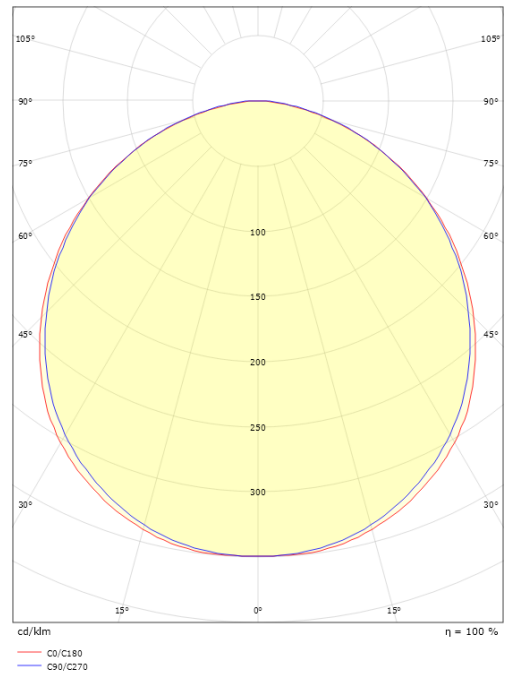

Frame Grafit 670lm 3000K Ra>80 Bakkantsdimmer

Enummer: 7703519
EAN: 7021986055610
SG nummer: 605561

Elektrisk

Systemeffekt: 8W
Spänning: 220-240V
Max. armaturer per brytare: B10: 77, B16: 123, C10: 77, C16: 123

Belysningslösning

Ljuskälla: LED
Lumen output: 670lm
Armaturljusflöde: 84 lm/W
Färgtemperatur: 3000K
Färgtolkningsindex (CRI/Ra): Ra>80
MacAdams faktor: SDCM: 3
Brinntid: L70/B20>100.000
Brinntid: L80/B20>75.000
Ljusuttag: Direkt
Optik: Opal
Ljusspridning: 110°
Fotobiologisk säkerhet: RG 0

Drivdon/Dimming

Typ: Bakkantsdimmer

Skydd

Isoleringsklass: Klass II
Brandskyddsklass: 850°C - 30s

Energi och godkännanden

Innehåller en ljuskälla med energiklass: E
Breeam: Uppfyller Hea 01 för flimmerfritt ljus
Byggvarubedömning: Ja

Material och finish

Material: Aluminium
Färg: Grafit
Avskärmning material: UV-stabiliserad polykarbonat

Montering/anslutning

Montering: Utanpåliggande, Interiör / Utomhus
Anslutning: Skruvlös kopplingsplint

Mått

Längd (mm) L: 320
Bredd (mm) W: 180
Höjd (mm) H: 77
Vikt (kg) brutto/netto: 2.47 / 1.9

Förpackning

Förpackning mått (mm): 328 x 188 x 92

7 0 2 1 9 8 6 0 5 5 6 1 0