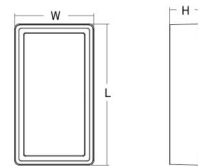

Belysningslösning

Ljuskälla: LED
Lumen output: 670lm
Armaturljusflöde: 84 lm/W
Färgtemperatur: 3000K
Färgtolkningsindex (CRI/Ra): Ra>80
MacAdams faktor: SDCM: 3
Brinntid: L70/B20>100.000
Brinntid: L80/B20>75.000
Ljusuttag: Direkt
Optik: Opal
Ljusspridning: 110°
Fotobiologisk säkerhet: RG 0