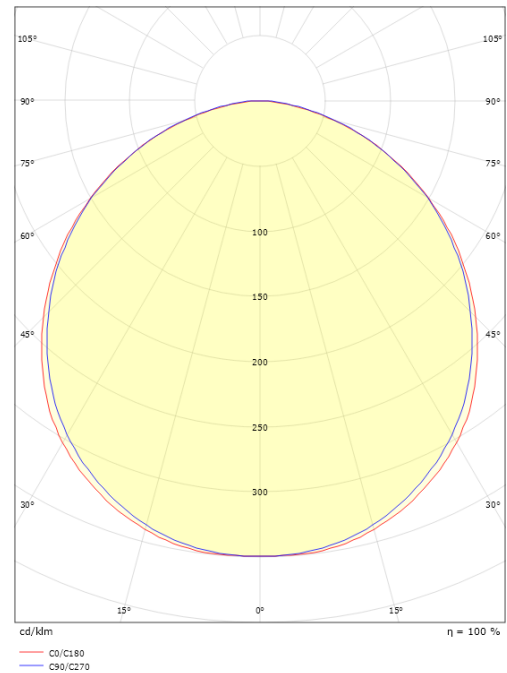

Mått

Längd (mm) L: 320
 Bredd (mm) W: 180
 Höjd (mm) H: 77
 Vikt (kg) brutto/netto: 2.47 / 1.9

Förpackning

Förpackning mått (mm): 328 x 188 x 92

7 0 2 1 9 8 6 0 5 5 3 5