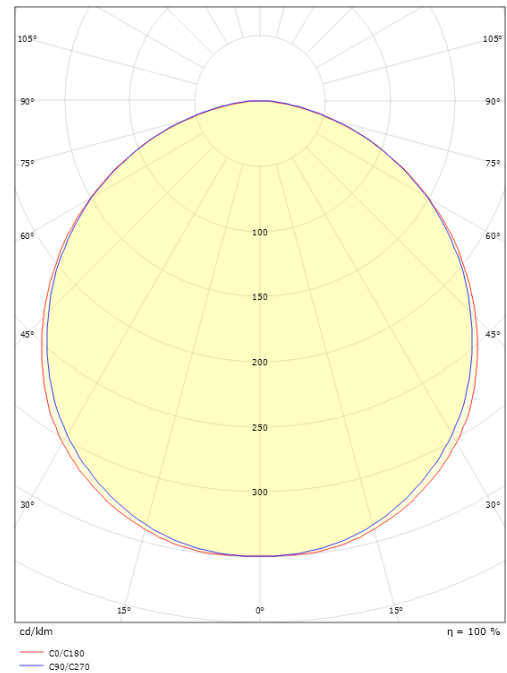

Mått

Längd (mm) L: 320
 Bredd (mm) W: 180
 Höjd (mm) H: 77
 Vikt (kg) brutto/netto: 2.47 / 1.9

Förpackning

Förpackning mått (mm): 328 x 188 x 92

7 0 2 1 9 8 6 0 5 5 6 3 4