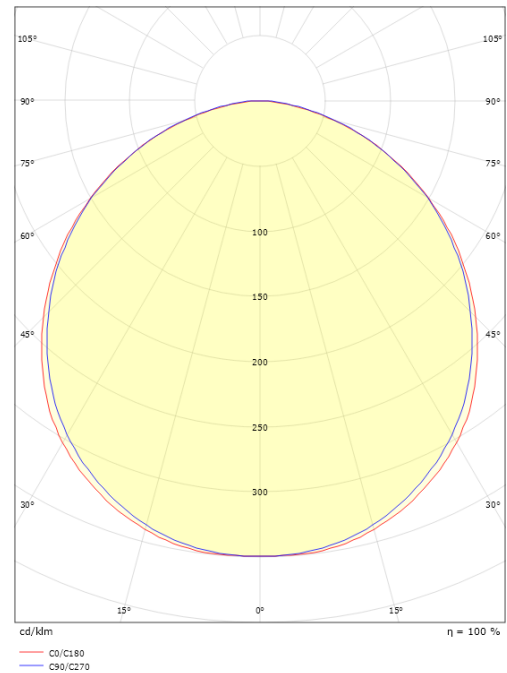

Frame Grafit 670lm 3000K Ra>80 skymningsrelä

Enummer: 7703725
EAN: 7021986055627
SG nummer: 605562

Elektrisk

Systemeffekt: 8W
Spänning: 220-240V
Max. armaturer per brytare: B10: 77, B16: 123, C10: 77, C16: 123

Belysningslösning

Ljuskälla: LED
Lumen output: 670lm
Armaturljusflöde: 84 lm/W
Färgtemperatur: 3000K
Färgtolkningsindex (CRI/Ra): Ra>80
MacAdams faktor: SDCM: 3
Brinntid: L70/B20>100.000
Brinntid: L80/B20>75.000
Ljusuttag: Direkt
Optik: Opal
Ljusspridning: 110°
Fotobiologisk säkerhet: RG 0

Drivdon/Dimming

Typ: skymningsrelä

Skydd

Isoleringsklass: Klass II

Energi och godkännanden

Innehåller en ljuskälla med energiklass: E
Breeam: Uppfyller Hea 01 för flimmerfritt ljus
Byggvarubedömning: Ja

Material och finish

Material: Aluminium
Färg: Grafit
Avskärmning material: UV-stabiliserad polykarbonat

Montering/anslutning

Montering: Utanpåliggande, Interiör / Utomhus
Anslutning: Skruvlös kopplingsplint

Mått

Längd (mm) L: 320
Bredd (mm) W: 180
Höjd (mm) H: 77
Vikt (kg) brutto/netto: 2.47 / 1.9

Förpackning

Förpackning mått (mm): 328 x 188 x 92

7 0 2 1 9 8 6 0 5 5 6 2 7