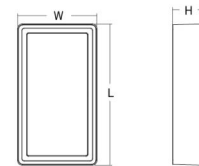

Belysningslösning

Ljuskälla: LED
Lumen output: 670lm
Armaturljusflöde: 84 lm/W
Färgtemperatur: 3000K
Färgtolkningsindex (CRI/Ra): Ra>80
MacAdams faktor: SDCM: 3
Brinntid: L70/B20>100.000
Brinntid: L80/B20>75.000
Ljusuttag: Direkt
Optik: Opal
Ljusspridning: 110°
Fotobiologisk säkerhet: RG 0