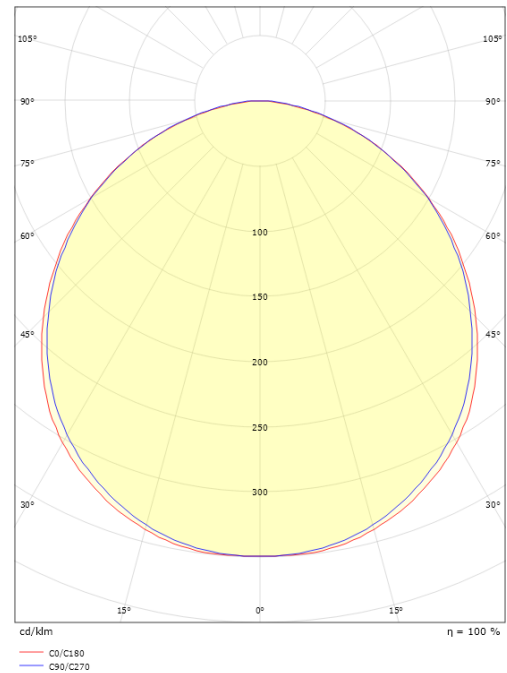

Förpackning

Förpackning mått (mm): 328 x 188 x 92

7 0 2 1 9 8 6 0 5 5 4 2 9