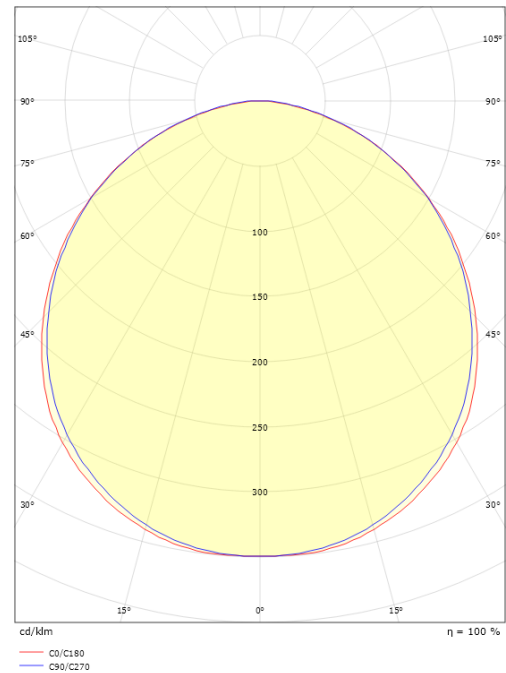

Längd (mm) L: 320
 Bredd (mm) W: 180
 Höjd (mm) H: 77
 Vikt (kg) brutto/netto: 2.47 / 1.9

Förpackning

Förpackning mått (mm): 328 x 188 x 92

7 0 2 1 9 8 6 0 5 5 2 8