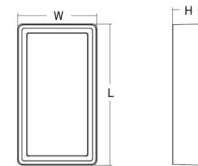

Belysningslösning

Ljuskälla: LED
Lumen output: 730lm
Armaturljusflöde: 95 lm/W
Färgtemperatur: 4000K
Färgtolkningsindex (CRI/Ra): Ra>80
MacAdams faktor: SDCM: 3
Brinntid: L70/B20>100.000
Brinntid: L80/B20>75.000
Ljusuttag: Direkt
Optik: Opal
Ljusspridning: 110°
Fotobiologisk säkerhet: RG 0