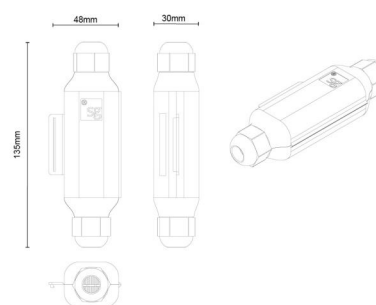

Kopplingsdosa-I Gel Svart Kontakt

Enummer: 1457998
EAN: 7021987874012
SG nummer: 78740

Funktion

Funktion: Gelbox består av en gelfylld kopp-lingsdosa, en skarv för kablar med dimensionen 1,5–2,5 mm² och kabelgenomföringar.

Elektrisk

Spänning: Max 16A / 250V

Material och finish

Material: Polyetylen (PE)
Färg: Svart (RAL 9004)
Halogenfri: Ja

Montering/anslutning

Montering: Utomhus

Mått

Längd (mm) L: 135
Bredd (mm) W: 48
Höjd (mm) H: 30
Vikt (kg) brutto/netto: 0.12 / 0.09

Förpackning

Förpackning mått (mm): 122 x 60 x 35

7 0 2 1 9 8 7 8 7 4 0 1 2