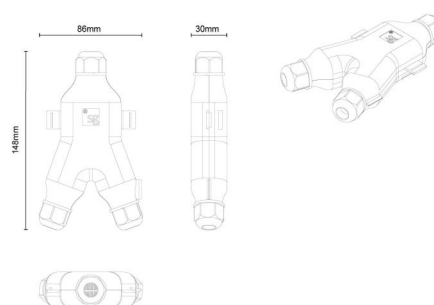

### Funktion

Funktion: Gelbox består av en gelfylld kopp-lingsdosa, en skarv för kablar med dimensionen 1,5–2,5 mm<sup>2</sup> och kabelgenomföringar.

### Montering/anslutning

Montering: Utomhus

### Mått

Längd (mm) L: 148  
Bredd (mm) W: 86  
Höjd (mm) H: 30  
Vikt (kg) brutto/netto: 0.19 / 0.15

### Förpackning

Förpackning mått (mm): 135 x 100 x 35

7 0 2 1 9 8 7 8 7 4 1 1 1