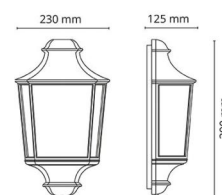

Material och finish

Material: Aluminium
Färg: Vit (RAL 9003)
Avskärmning material: UV-stabiliserad polykarbonat

Montering/anslutning

Montering: Utanpåliggande, Utomhus
Anslutning: Skruvlös kopplingsplint

Mått

Längd (mm) L: 390
Bredd (mm) W: 230
Höjd (mm) H: 390
Djup (D): 125
Vikt (kg) brutto/netto: 2.088 / 1.74

Förpackning

Förpackning mått (mm): 395 x 240 x 135

7 0 2 1 9 8 6 1 1 1 2 0 0