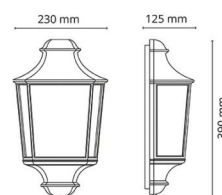

Material och finish

Material: Aluminium
 Färg: Svart (RAL 9004)
 Avskärmning material: UV-stabiliserad polykarbonat

Montering/anslutning

Montering: Utanpåliggande, Utomhus
 Anslutning: Skruvlös kopplingsplint

Mått

Längd (mm) L: 390
 Bredd (mm) W: 230
 Höjd (mm) H: 390
 Djup (D): 125
 Vikt (kg) brutto/netto: 2.076 / 1.74

Förpackning

Förpackning mått (mm): 395 x 240 x 135

7 0 2 1 9 8 6 1 4 1 2 0 7