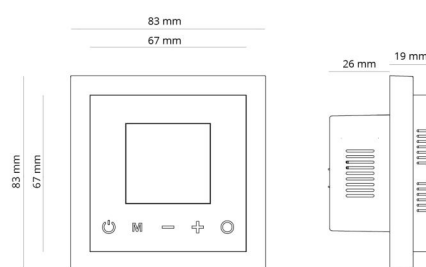

Montering: Infälld, Interiör
 Anslutning: 1-polig relä

Mått

Längd (mm) L: 84
 Bredd (mm) W: 84
 Höjd (mm) H: 45
 Vikt (kg) brutto/netto: 0.24 / 0.165

Förpackning

Förpackning mått (mm): 90 x 62 x 90

7 0 2 1 9 8 8 2 0 4 5 0 4