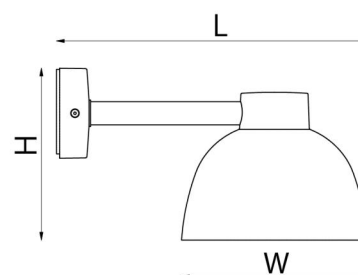

Herning Wall Svart Midi 1060/1140/1770/1920lm 3000/4000K Ra>80 Bakkantsdimmer

Enummer: 7706064
EAN: 7021986239621
SG nummer: 623962

Elektrisk

Watt: 13W/25W
Spänning: 220-240V
Frekvens (Hz): 50/60Hz
Max. armaturer per brytare: B10: 23, B16: 36, C10: 37, C16: 60

Belysningslösning

Ljuskälla: LED
Lumen output: 1060/1140/1770/1920lm
Armaturljusflöde: 82/88/71/77lm/W
Färgtemperatur: 3000/4000K
Färgtolkningsindex (CRI/Ra): Ra>80
MacAdams faktor: SDCM: 3
Brinntid: L80/B20>50.000
Ljusuttag: Direkt
Optik: Glas
UGR: UGR<25
Fotobiologisk säkerhet: RG 1

Drivdon/Dimming

Typ: Bakkantsdimmer

Skydd

Isoleringsklass: Klass II

Material och finish

Material: Aluminium

Montering/anslutning

Montering: Vägg, Interiör / Utomhus
Anslutning: Skruvlös kopplingsplint
Projicerad yta mot vind: 0,0435m²

Mått

Längd (mm) L: 402
Bredd (mm) W: 240
Höjd (mm) H: 222
Vikt (kg) brutto/netto: 3.354 / 2.62

Förpackning

Förpackning mått (mm): 420 x 250 x 240

7 0 2 1 9 8 6 2 3 9 6 2 1