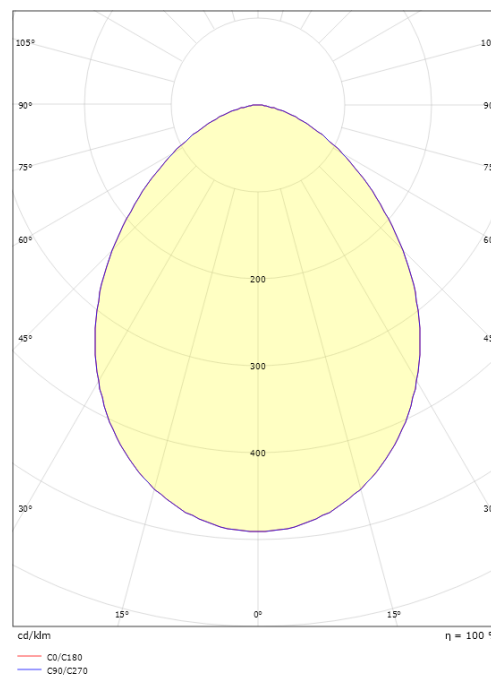

Herning Wall Svart Midi 1060/1140/1770/1920lm 3000/4000K Ra>80 Bakkantsdimmer

Enummer: 7706064
EAN: 7021986239621
SG nummer: 623962

Elektrisk

Watt: 13W/25W
Spänning: 220-240V
Frekvens (Hz): 50/60Hz
Max. armaturer per brytare: B10: 23, B16: 36, C10: 37, C16: 60

Belysningslösning

Ljuskälla: LED
Lumen output: 1060/1140/1770/1920lm
Armaturljusflöde: 82/88/71/77lm/W
Färgtemperatur: 3000/4000K
Färgtolkningsindex (CRI/Ra): Ra>80
MacAdams faktor: SDCM: 3
Brinntid: L80/B20>50.000
Ljusuttag: Direkt
Optik: Glas
UGR: UGR<25
Fotobiologisk säkerhet: RG 1

Drivdon/Dimming

Typ: Bakkantsdimmer

Skydd

Isoleringsklass: Klass II

Material och finish

Material: Aluminium

Montering/anslutning

Montering: Vägg, Interiör / Utomhus
Anslutning: Skruvlös kopplingsplint
Projicerad yta mot vind: 0,0435m²

Mått

Längd (mm) L: 402
Bredd (mm) W: 240
Höjd (mm) H: 222
Vikt (kg) brutto/netto: 3.354 / 2.62

Förpackning

Förpackning mått (mm): 420 x 250 x 240

7 0 2 1 9 8 6 2 3 9 6 2 1