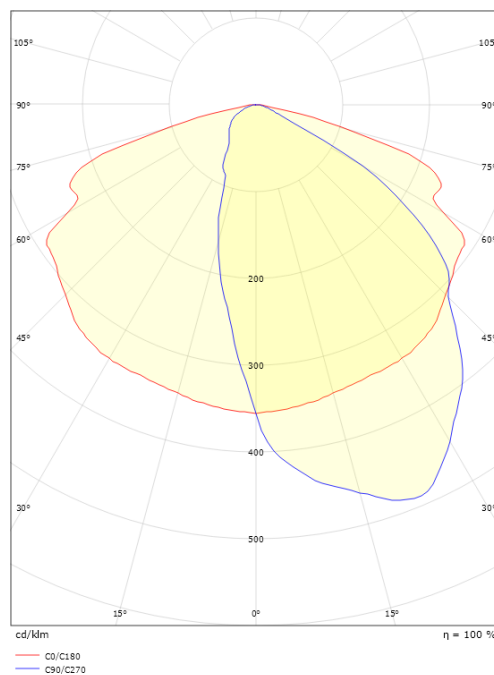

High5 Grå Lens 2 2960lm 4000K Ra>70 Ej dimbar

Enummer: 7748237
EAN: 5703821167932
SG nummer: 8246087931

Elektrisk

Systemeffekt: 23W
Spänning: 220-240V
Max. armaturer per brytare: B10: 32, B16: 50, C10: 52, C16: 85

Belysningslösning

Ljuskälla: LED
Lumen output: 2960lm
Armaturljusflöde: 129 lm/W
Färgtemperatur: 4000K
Färgtolkningsindex (CRI/Ra): Ra>70
MacAdams faktor: SDCM: 3
Brinntid: L90/B10>100.000
Brinntid: L98/B50>50.000
Ljusuttag: Lens 2

Drivdon/Dimming

Typ: Ej dimbar

Skydd

Isoleringsklass: Klass II

Energi och godkännanden

Innehåller en ljuskälla med energiklass: C

Material och finish

Material: Formgjuten aluminium
Färg: Grå (struktur 2150 sobel)
Avskärmning material: Glas

Montering/anslutning

Montering: Stolpe - topp (Ø60mm), Utomhus
Kabel: Kabel 2x1mm² 6m
Projicerad yta mot vind: 0,0385m² - Max 5 kg

Mått

Längd (mm) L: 430
Bredd (mm) W: 175
Höjd (mm) H: 200
Vikt (kg) brutto/netto: 5.4 / 5.2

Förpackning

Förpackning mått (mm): 430 x 175 x 200

5 7 0 3 8 2 1 1 6 7 9 3 2