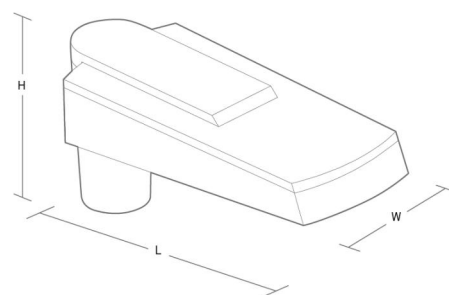

Montering/anslutning

Montering: Stolpe - topp (Ø60mm), Utomhus
 Kabel: Kabel 2x1mm² 6m
 Projicerad yta mot vind: 0,0385m² - Max 5 kg

Mått

Längd (mm) L: 430
 Bredd (mm) W: 175
 Höjd (mm) H: 200
 Vikt (kg) brutto/netto: 5.4 / 5.2

Förpackning

Förpackning mått (mm): 430 x 175 x 200

5 7 0 3 8 2 1 1 6 7 9 3 2