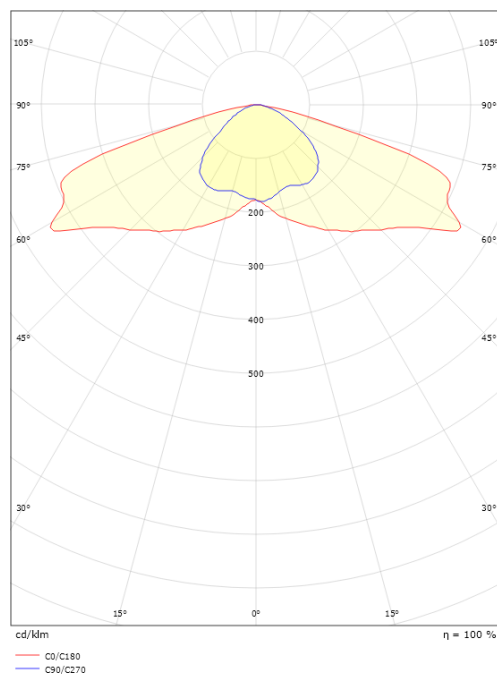

High5 Grå Lens 1 2560lm 3000K Ra>70 Ej dimbar

Enummer: 7748238
EAN: 5703821167994
SG nummer: 8246087892

Elektrisk

Systemeffekt: 23W
Spänning: 220-240V
Max. armaturer per brytare: B10: 32, B16: 50, C10: 52, C16: 85

Belysningslösning

Ljuskälla: LED
Lumen output: 2560lm
Armaturljusflöde: 111 lm/W
Färgtemperatur: 3000K
Färgtolkningsindex (CRI/Ra): Ra>70
MacAdams faktor: SDCM: 3
Brinntid: L80/B10>80.000
Ljusuttag: Lens 1
Optik: Lins

Drivdon/Dimming

Typ: Ej dimbar

Skydd

Isoleringsklass: Klass II

Energi och godkännanden

Innehåller en ljuskälla med energiklass: C

Material och finish

Material: Formgjuten aluminium
Färg: Grå (struktur 2150 sobel)
Avskärmning material: Härdat glas

Montering/anslutning

Montering: Stolpe - topp (Ø60mm), Utomhus
Kabel: Kabel 2x1mm² 6m
Projicerad yta mot vind: 0,0385m² - Max 5 kg

Mått

Längd (mm) L: 430
Bredd (mm) W: 175
Höjd (mm) H: 200
Vikt (kg) brutto/netto: 5.2 / 5

Förpackning

Förpackning mått (mm): 430 x 175 x 200

5 7 0 3 8 2 1 1 6 7 9 9 4