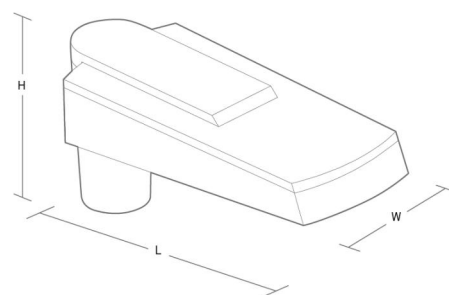

Montering/anslutning

Montering: Stolpe - topp (Ø60mm), Utomhus
 Kabel: Kabel 2x1mm² 6m
 Projicerad yta mot vind: 0,0385m² - Max 5 kg

Mått

Längd (mm) L: 430
 Bredd (mm) W: 175
 Höjd (mm) H: 200
 Vikt (kg) brutto/netto: 5.2 / 5

Förpackning

Förpackning mått (mm): 430 x 175 x 200

5 7 0 3 8 2 1 1 6 7 9 9 4