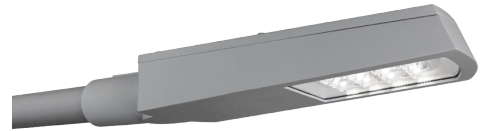

## High5 Grå Lens 2 2780lm 3000K Ra>70 Ej dimbar

Enummer: 7748372  
 EAN: 5703821176835  
 SG nummer: 8246094102

### Elektrisk

Systemeffekt: 23W  
 Spänning: 220-240V  
 Max. armaturer per brytare: B10: 32, B16: 50, C10: 52, C16: 85

### Drivdon/Dimming

Typ: Ej dimbar

### Material och finish

Material: Formgjuten aluminium  
 Färg: Grå (struktur 2150 sobel)  
 Avskärmning material: Härdat glas