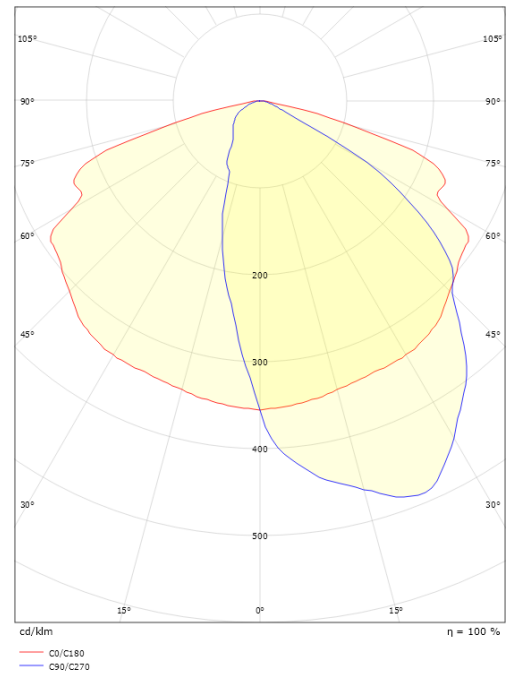

Förpackning

Förpackning mått (mm): 200 x 175 x 430