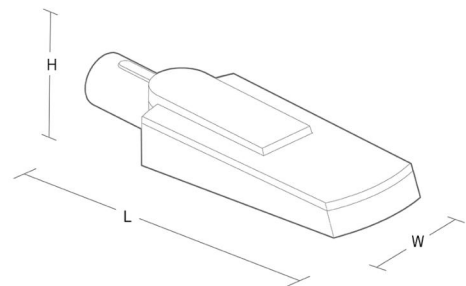

Belysningslösning

Ljuskälla: LED
Lumen output: 2780lm
Armaturljusflöde: 121 lm/W
Färgtemperatur: 3000K
Färgtolkningsindex (CRI/Ra): Ra>70
MacAdams faktor: SDCM: 3
Brinntid: L90/B10>100.000
Brinntid: L98/B50>50.000
Ljusuttag: Lens 2
Optik: Glas klart