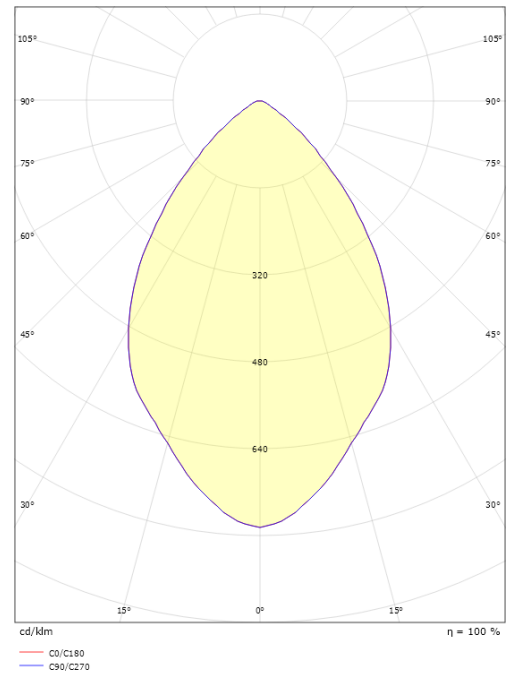

Montering/anslutning

Montering: Utanpåliggande, Utomhus
 Kabel: Kabel 1m

Mått

Längd (mm) L: 820
 Bredd (mm) W: 125
 Höjd (mm) H: 100
 Vikt (kg) brutto/netto: 1.733 / 1.575

Förpackning

Förpackning mått (mm): 850 x 130 x 100

7 0 2 1 9 8 6 3 0 0 4 4 4