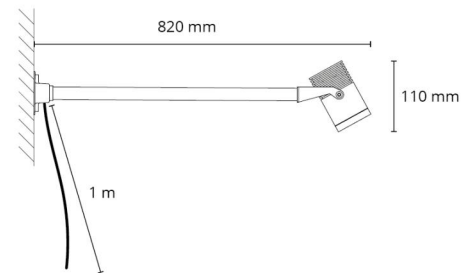

Montering/anslutning

Montering: Utanpåliggande, Utomhus
 Kabel: Kabel 1m

Mått

Längd (mm) L: 820
 Bredd (mm) W: 125
 Höjd (mm) H: 100
 Vikt (kg) brutto/netto: 1.733 / 1.575

Förpackning

Förpackning mått (mm): 850 x 130 x 100