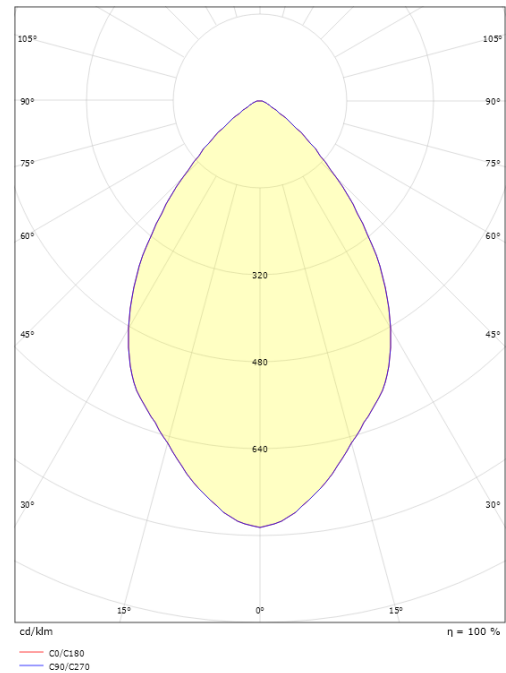

Montering/anslutning

Montering: Utanpåliggande, Utomhus
 Kabel: Kabel 1m

Mått

Längd (mm) L: 820
 Bredd (mm) W: 125
 Höjd (mm) H: 100
 Vikt (kg) brutto/netto: 1.733 / 1.575

Förpackning

Förpackning mått (mm): 850 x 130 x 100

7 0 2 1 9 8 6 3 0 0 4 5 1