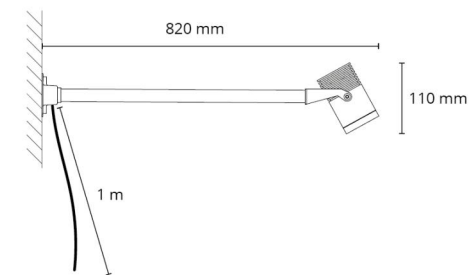

Montering/anslutning

Montering: Utanpåliggande, Utomhus
 Kabel: Kabel 1m

Mått

Längd (mm) L: 820
 Bredd (mm) W: 125
 Höjd (mm) H: 100
 Vikt (kg) brutto/netto: 1.733 / 1.575

Förpackning

Förpackning mått (mm): 850 x 130 x 100