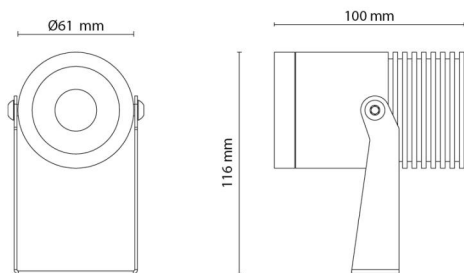

### Montering/anslutning

Montering: Utanpåliggande, Utomhus  
 Kabel: Kabel 2m  
 Anslutning: Inkl. sladd och stickpropp

### Mått

Längd (mm) L: 100  
 Bredd (mm) W: 61  
 Höjd (mm) H: 116  
 Vikt (kg) brutto/netto: 0.969 / 0.881

### Förpackning

Förpackning mått (mm): 160 x 120 x 80

7 0 2 1 9 8 6 3 0 0 5 5