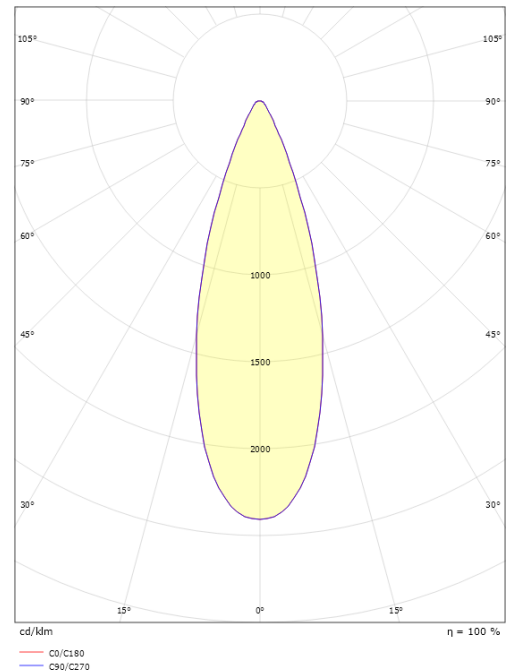

Hovden Grafit Midi 1140lm 3000K Ra>80 Bakkantsdimmer

Enummer: 7764901
EAN: 7021986300055
SG nummer: 630005

Elektrisk

Systemeffekt: 12W
Spänning: 220-240V
Max. armaturer per brytare: B10: 47, B16: 67, C10: 47, C16: 67

Belysningslösning

Ljuskälla: LED
Lumen output: 1140lm
Armaturljusflöde: 95 lm/W
Färgtemperatur: 3000K
Färgtolkningsindex (CRI/Ra): Ra>80
MacAdams faktor: SDCM: 3
Brinntid: L80/B20>50.000
Ljusuttag: Direkt
Optik: Lins
Ljusspridning: 36°
Stroboskopiskt flimmer (SVM):
Stroboskopiskt flimmer (SVM): 0.01

Drivdon/Dimming

Typ: Bakkantsdimmer

Skydd

Isoleringsklass: Klass I

Energi och godkännanden

Innehåller en ljuskälla med energiklass: F
Breeam: Uppfyller Hea 01 för flimmerfritt ljus
Byggvarubedömning: Ja

Material och finish

Material: Aluminium
Färg: Grafit
Avskärmning material: Akryl (PMMA)

Montering/anslutning

Montering: Utanpåliggande, Utomhus
Kabel: Kabel 2m
Anslutning: Inkl. sladd och stickpropp

Mått

Längd (mm) L: 100
Bredd (mm) W: 61
Höjd (mm) H: 116
Vikt (kg) brutto/netto: 0.969 / 0.881

Förpackning

Förpackning mått (mm): 160 x 120 x 80

7 0 2 1 9 8 6 3 0 0 5 5