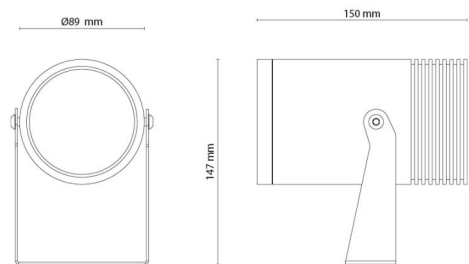

Material: Aluminium
 Färg: Grafit
 Avskärmning material: Akryl (PMMA)

Montering/anslutning

Montering: Utanpåliggande, Utomhus
 Kabel: Kabel 2m
 Anslutning: Inkl. sladd och stickpropp

Mått

Längd (mm) L: 150
 Bredd (mm) W: 89
 Höjd (mm) H: 147
 Vikt (kg) brutto/netto: 2.05 / 1.863

Förpackning

Förpackning mått (mm): 200 x 140 x 110

7 0 2 1 9 8 6 3 0 0 9 3