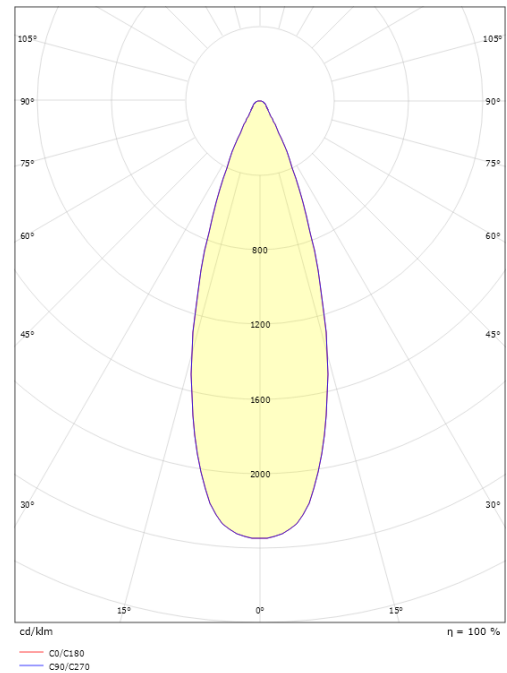

Förpackning

Förpackning mått (mm): 200 x 140 x 110