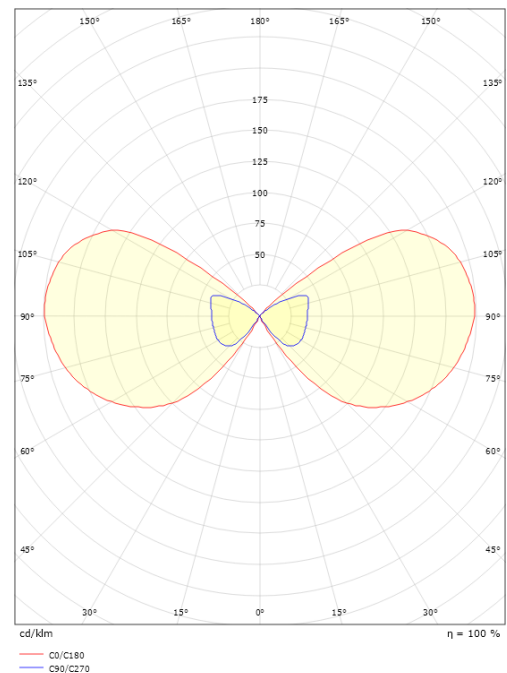

Bredd (mm) W: 220  
 Höjd (mm) H: 520  
 Djup (D): 300  
 Vikt (kg) brutto/netto: 2.58 / 2.15

**Förpackning**

Förpackning mått (mm): 240 x 290 x 225

7 0 2 1 9 8 6 1 4 2 0 8 2