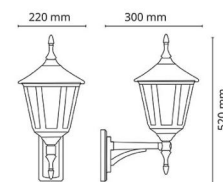

**Ibiza Svart 230lm Ra>80 Bakkantsdimmer**

Enummer: 7702815  
 EAN: 7021986142082  
 SG nummer: 614208

**Elektrisk**

Systemeffekt: 4W  
 Spänning: 220-240V

**Belysningslösning**

Ljuskälla: LED  
 Sockel: E27  
 Ljuskälla ingår: Ja  
 Lumen output: 230lm  
 Armaturljusflöde: 58 lm/W  
 Färgtolkningsindex (CRI/Ra): Ra>80  
 MacAdams faktor: SDCM: 6  
 Brinntid: L70/B50>15.000  
 Ljusuttag: Direkt  
 Optik: Plast klar

Material: Aluminium  
 Färg: Svart (RAL 9004)  
 Avskärmning material: UV-stabiliserad polykarbonat

**Montering/anslutning**

Montering: Utanpåliggande, Utomhus  
 Anslutning: Skruvlös kopplingsplint

**Mått**

Bredd (mm) W: 220  
 Höjd (mm) H: 520  
 Djup (D): 300  
 Vikt (kg) brutto/netto: 2.58 / 2.15

**Förpackning**

Förpackning mått (mm): 240 x 290 x 225

7 0 2 1 9 8 6 1 4 2 0 8 2