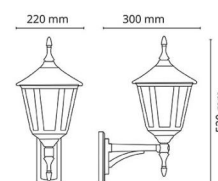

Ibiza Vit E27

Enummer: 7705200
EAN: 7021986112047
SG nummer: 611204

**Elektrisk**

Watt: Max 46W
Spänning: 220-240V

Belysningslösning

Sockel: E27
Ljusuttag: Direkt
Optik: Plast klar

Skydd

Isoleringsklass: Klass II

Material och finish

Material: Aluminium
Färg: Vit (RAL 9003)
Avskärmning material: UV-stabiliserad polykarbonat

Montering/anslutning

Montering: Utanpåliggande, Utomhus
Anslutning: Skruvlös kopplingsplint

Mått

Längd (mm) L: 240
Bredd (mm) W: 220
Höjd (mm) H: 520
Djup (D): 300
Vikt (kg) brutto/netto: 2.58 / 2.15

Förpackning

Förpackning mått (mm): 240 x 290 x 225

7 0 2 1 9 8 6 1 1 2 0 4 7