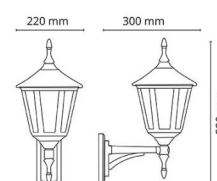

**Ibiza Svart E27**

Enummer: 7718336  
EAN: 7021986142044  
SG nummer: 614204

**Elektrisk**

Watt: Max 46W  
Spänning: 220-240V

**Belysningslösning**

Sockel: E27  
Ljusuttag: Direkt  
Optik: Plast klar

**Skydd**

Isoleringsklass: Klass II

**Material och finish**

Material: Aluminium  
Färg: Svart (RAL 9004)  
Avskärmning material: UV-stabiliserad polykarbonat

**Montering/anslutning**

Montering: Utanpåliggande, Utomhus  
Anslutning: Skruvlös kopplingsplint

**Mått**

Längd (mm) L: 240  
Bredd (mm) W: 220  
Höjd (mm) H: 520  
Djup (D): 300  
Vikt (kg) brutto/netto: 2.52 / 2.15

**Förpackning**

Förpackning mått (mm): 240 x 290 x 225

7 0 2 1 9 8 6 1 4 2 0 4 4