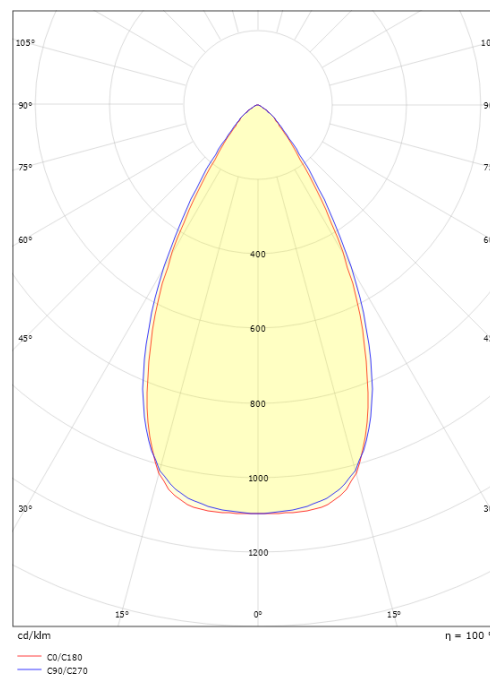

Förpackning

Förpackning mått (mm): 177 x 121 x 73

7 0 2 1 9 8 2 1 2 4 3 9 6