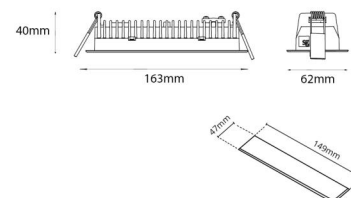

Inspire R Vit 150 500lm (@ 4000K) 2000-4000K Ra>90 Tunable White LEDDim

Enummer: 7474894
EAN: 7021982124396
SG nummer: 212439

Elektrisk

Systemeffekt: 10W
Spänning: 220-240V
Max. armaturer per brytare: B10: 74, B16: 118, C10: 74, C16: 118

Belysningslösning

Ljuskälla: LED
Lumen output: 500lm (@ 4000K)
Armaturljusflöde: 50 lm/W
Färgtemperatur: 2000-4000K
Färgtolkningsindex (CRI/Ra): Ra>90
MacAdams faktor: SDCM: 2
Brinntid: L90/B10>100.000
Ljusuttag: Direkt
Optik: Lins
Ljusspridning: 55°
Stroboskopiskt flimmer (SVM): 0.2
Stroboskopiskt flimmer (SVM): 0.07
Fotobiologisk säkerhet: RG 1