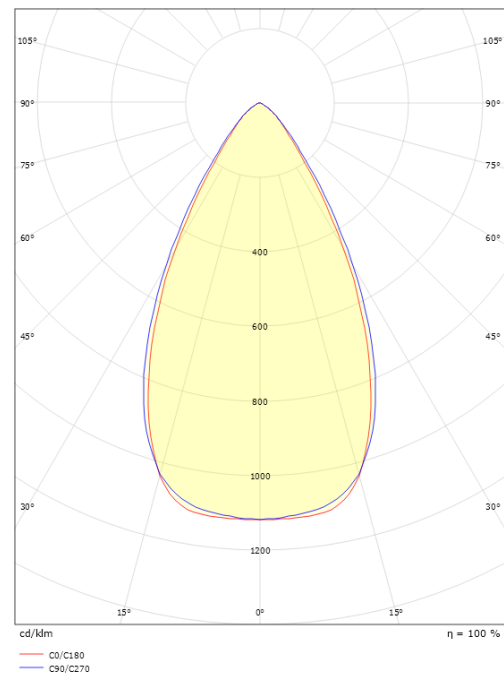

Inspire R Vit 300 970lm (@4000K) 2000-4000K Ra>90 Tunable White LEDDim

Enummer: 7474896
EAN: 7021982124419
SG nummer: 212441

Elektrisk

Systemeffekt: 17W
Spänning: 220-240V
Max. armaturer per brytare: B10: 44, B16: 71, C10: 70, C16: 113

Belysningslösning

Ljuskälla: LED
Lumen output: 970lm (@4000K)
Armaturljusflöde: 57 lm/W
Färgtemperatur: 2000-4000K
Färgtolkningsindex (CRI/Ra): Ra>90
MacAdams faktor: SDCM: 2
Brinntid: L90/B10>100.000
Ljusuttag: Direkt
Optik: Lins
Ljusspridning: 55°
Stroboskopiskt flimmer (SVM): 0.12
Stroboskopiskt flimmer (SVM): 0.07
Fotobiologisk säkerhet: RG 1

Drivdon/Dimming

Typ: Tunable White LEDDim

Skydd

Isoleringsklass: Klass II SELV

Energi och godkännanden

Innehåller en ljuskälla med energiklass: E
Breeam: Uppfyller Hea 01 för flimmerfritt ljus

Material och finish

Material: Aluminium
Färg: Vit (RAL 9003)

Montering/anslutning

Montering: Infälld, Interiör
Modul: Infälld
Anslutning: Skruvlös kopplingsplint

Mått

Längd (mm) L: 303
Bredd (mm) W: 62
Höjd (mm) H: 40
Vikt (kg) brutto/netto: 0.638 / 0.515

Förpackning

Förpackning mått (mm): 317 x 121 x 54

7 0 2 1 9 8 2 1 2 4 4 1 9