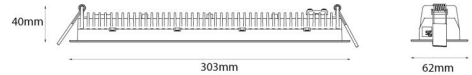

Material: Aluminium
 Färg: Vit (RAL 9003)

Montering/anslutning

Montering: Infälld, Interiör
 Modul: Infälld
 Anslutning: Skruvlös kopplingsplint

Mått

Längd (mm) L: 303
 Bredd (mm) W: 62
 Höjd (mm) H: 40
 Vikt (kg) brutto/netto: 0.638 / 0.515

Förpackning

Förpackning mått (mm): 317 x 121 x 54

7 0 2 1 9 8 2 1 2 4 4 1 9