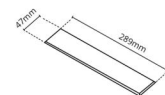

Material: Aluminium
 Färg: Vit (RAL 9003)

Montering/anslutning

Montering: Infälld, Interiör
 Modul: Infälld
 Anslutning: Skruvlös kopplingsplint

Mått

Längd (mm) L: 303
 Bredd (mm) W: 62
 Höjd (mm) H: 40
 Vikt (kg) brutto/netto: 0.638 / 0.515

Förpackning

Förpackning mått (mm): 317 x 121 x 54

7 0 2 1 9 8 2 1 2 4 4 1 9