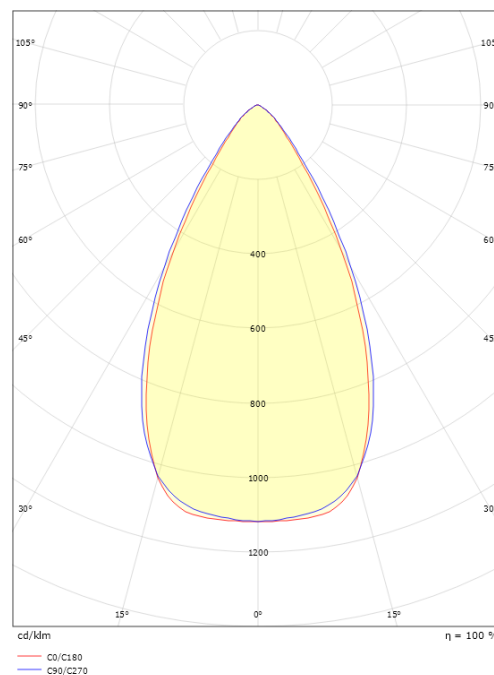

Förpackning

Förpackning mått (mm): 317 x 121 x 54