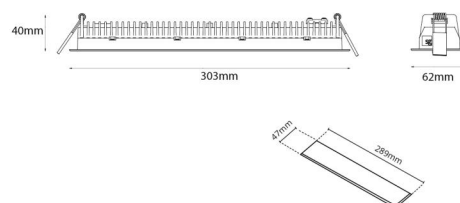

Inspire R Svart 300 970lm (@4000K) 2000-4000K Ra>90 Tunable White

LEDDim

Enummer: 7474897
EAN: 7021982124426
SG nummer: 212442

Elektrisk

Systemeffekt: 17W
Spänning: 220-240V
Max. armaturer per brytare: B10: 44, B16: 71, C10: 70, C16: 113

Belysningslösning

Ljuskälla: LED
Lumen output: 970lm (@4000K)
Armaturljusflöde: 57 lm/W
Färgtemperatur: 2000-4000K
Färgtolkningsindex (CRI/Ra): Ra>90
MacAdams faktor: SDCM: 2
Brinntid: L90/B10>100.000
Ljusuttag: Direkt
Optik: Lins
Ljusspridning: 55°
Stroboskopiskt flimmer (SVM): 0.12
Stroboskopiskt flimmer (SVM): 0.07
Fotobiologisk säkerhet: RG 1