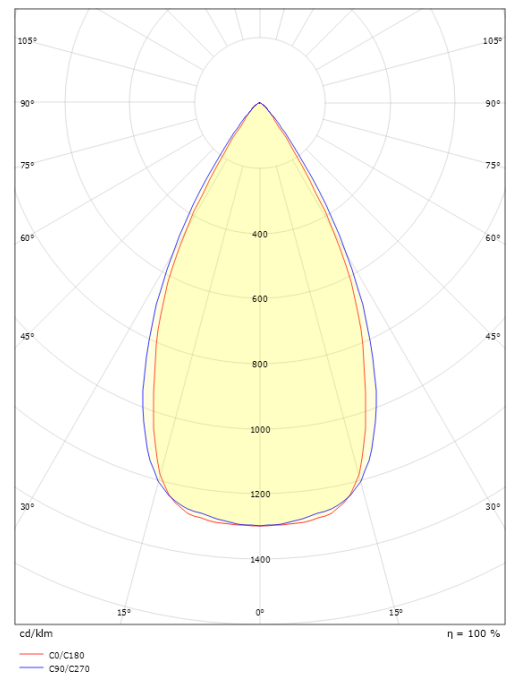

Förpackning

Förpackning mått (mm): 178 x 120 x 74

7 0 2 1 9 8 2 1 2 4 4 8 8