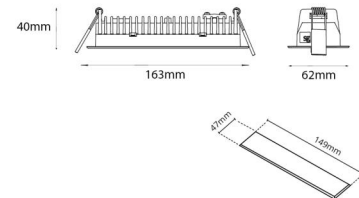

Inspire R Vit 150 560lm (@6500K) 2700-6500K Ra>90 Tunable White LEDDim

Enummer: 7475104
EAN: 7021982124488
SG nummer: 212448

Elektrisk

Systemeffekt: 10W
Spänning: 220-240V
Max. armaturer per brytare: B10: 74, B16: 118, C10: 74, C16: 118

Belysningslösning

Ljuskälla: LED
Lumen output: 560lm (@6500K)
Armaturljusflöde: 56 lm/W
Färgtemperatur: 2700-6500K
Färgtolkningsindex (CRI/Ra): Ra>90
MacAdams faktor: SDCM: 2
Brinntid: L90/B10>100.000
Ljusuttag: Direkt
Optik: Lins
Ljusspridning: 55°
Stroboskopiskt flimmer (SVM): 0.19
Stroboskopiskt flimmer (SVM): 0.06
Fotobiologisk säkerhet: RG 1