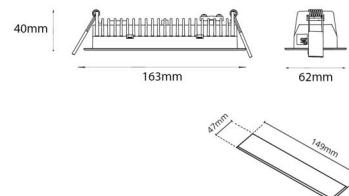

Inspire R Svart 150 560lm (@6500K) 2700-6500K Ra>90 Tunable White

LEDDim

Enummer: 7475105
EAN: 7021982124495
SG nummer: 212449

Elektrisk

Systemeffekt: 10W
Spänning: 220-240V
Max. armaturer per brytare: B10: 74, B16: 118, C10: 74, C16: 118

Belysningslösning

Ljuskälla: LED
Lumen output: 560lm (@6500K)
Armaturljusflöde: 56 lm/W
Färgtemperatur: 2700-6500K
Färgtolkningsindex (CRI/Ra): Ra>90
MacAdams faktor: SDCM: 2
Brinntid: L90/B10>100.000
Ljusuttag: Direkt
Optik: Lins
Ljusspridning: 55°
Stroboskopiskt flimmer (SVM): 0.19
Stroboskopiskt flimmer (SVM): 0.06
Fotobiologisk säkerhet: RG 1