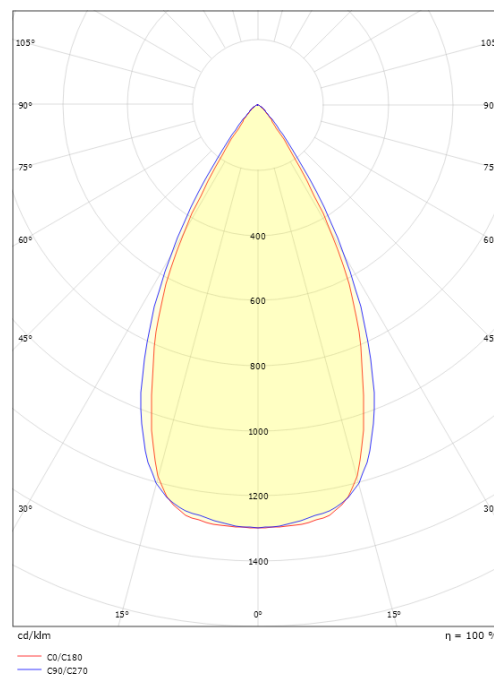

Inspire R Svart 150 560lm (@6500K) 2700-6500K Ra>90 Tunable White

LEDDim

Enummer: 7475105
 EAN: 7021982124495
 SG nummer: 212449

Elektrisk

Systemeffekt: 10W
 Spänning: 220-240V
 Max. armaturer per brytare: B10: 74, B16: 118, C10: 74, C16: 118

Förpackning

Förpackning mått (mm): 178 x 120 x 74

7 0 2 1 9 8 2 1 2 4 4 9 5