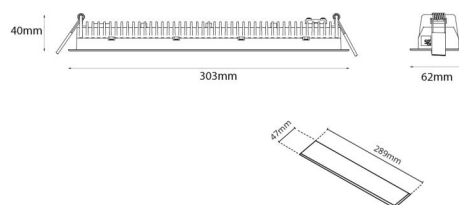

### Montering/anslutning

Montering: Infälld, Interiör  
 Modul: Infälld  
 Anslutning: Skruvlös kopplingsplint

### Mått

Längd (mm) L: 303  
 Bredd (mm) W: 62  
 Höjd (mm) H: 40  
 Vikt (kg) brutto/netto: 0.638 / 0.515

### Förpackning

Förpackning mått (mm): 317 x 121 x 54

7 0 2 1 9 8 2 1 2 4 5 0 1