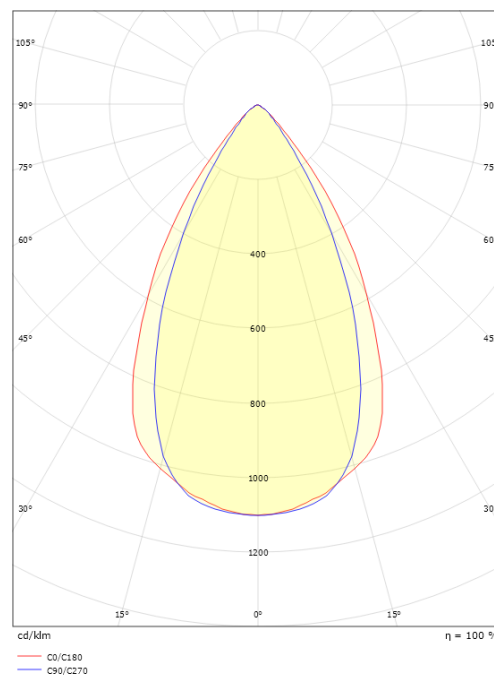

Inspire R Vit 300 1080lm (@6500K) 2700-6500K Ra>90 Tunable White LEDDim

Enummer: 7475106
EAN: 7021982124501
SG nummer: 212450

Elektrisk

Systemeffekt: 17W
Spänning: 220-240V
Max. armaturer per brytare: B10: 44, B16: 71, C10: 70, C16: 113

Belysningslösning

Ljuskälla: LED
Lumen output: 1080lm (@6500K)
Armaturljusflöde: 64 lm/W
Färgtemperatur: 2700-6500K
Färgtolkningsindex (CRI/Ra): Ra>90
MacAdams faktor: SDCM: 2
Brinntid: L90/B10>100.000
Ljusuttag: Direkt
Optik: Lins
Ljusspridning: 55°
Stroboskopiskt flimmer (SVM): 0.12
Stroboskopiskt flimmer (SVM): 0.07
Fotobiologisk säkerhet: RG 1

Drivdon/Dimming

Typ: Tunable White LEDDim

Skydd

Isoleringsklass: Klass II SELV

Energi och godkännanden

Innehåller en ljuskälla med energiklass: E
Breeam: Uppfyller Hea 01 för flimmerfritt ljus

Material och finish

Material: Aluminium
Färg: Vit (RAL 9003)

Montering/anslutning

Montering: Infälld, Interiör
Modul: Infälld
Anslutning: Skruvlös kopplingsplint

Mått

Längd (mm) L: 303
Bredd (mm) W: 62
Höjd (mm) H: 40
Vikt (kg) brutto/netto: 0.638 / 0.515

Förpackning

Förpackning mått (mm): 317 x 121 x 54

7 0 2 1 9 8 2 1 2 4 5 0 1