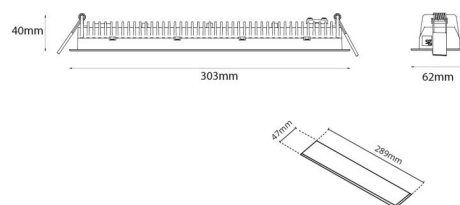

Material: Aluminium
 Färg: Svart (RAL 9004)

Montering/anslutning

Montering: Infälld, Interiör
 Modul: Infälld
 Anslutning: Skruvlös kopplingsplint

Mått

Längd (mm) L: 303
 Bredd (mm) W: 62
 Höjd (mm) H: 40
 Vikt (kg) brutto/netto: 0.638 / 0.515

Förpackning

Förpackning mått (mm): 317 x 121 x 54

7 0 2 1 9 8 2 1 2 4 5 2 5