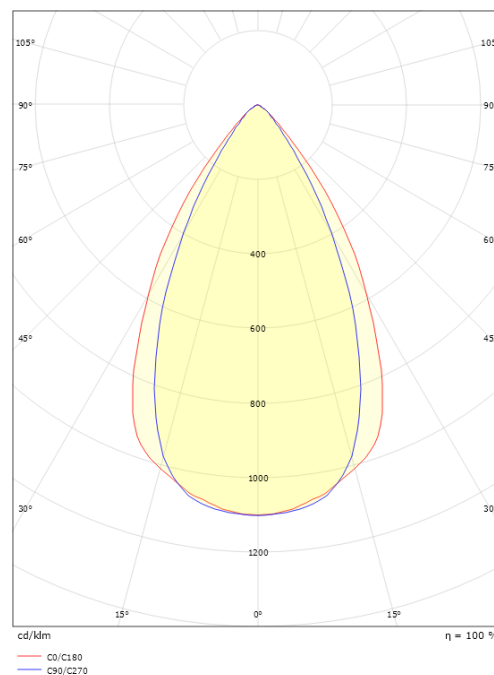

Inspire R Svart 300 1080lm (@6500K) 2700-6500K Ra>90 Tunable White

LEDDim

Enummer: 7475108
EAN: 7021982124525
SG nummer: 212452

Elektrisk

Systemeffekt: 17W
Spänning: 220-240V
Max. armaturer per brytare: B10: 44, B16: 71, C10: 70, C16: 113

Belysningslösning

Ljuskälla: LED
Lumen output: 1080lm (@6500K)
Armaturljusflöde: 64 lm/W
Färgtemperatur: 2700-6500K
Färgtolkningsindex (CRI/Ra): Ra>90
MacAdams faktor: SDCM: 2
Brinntid: L90/B10>100.000
Ljusuttag: Direkt
Optik: Lins
Ljusspridning: 55°
Stroboskopiskt flimmer (SVM): 0.12
Stroboskopiskt flimmer (SVM): 0.07
Fotobiologisk säkerhet: RG 1

Drivdon/Dimming

Typ: Tunable White LEDDim

Skydd

Isoleringsklass: Klass II SELV

Energi och godkännanden

Innehåller en ljuskälla med energiklass: E
Breeam: Uppfyller Hea 01 för flimmerfritt ljus

Material och finish

Material: Aluminium
Färg: Svart (RAL 9004)

Montering/anslutning

Montering: Infälld, Interiör
Modul: Infälld
Anslutning: Skruvlös kopplingsplint

Mått

Längd (mm) L: 303
Bredd (mm) W: 62
Höjd (mm) H: 40
Vikt (kg) brutto/netto: 0.638 / 0.515

Förpackning

Förpackning mått (mm): 317 x 121 x 54

7 0 2 1 9 8 2 1 2 4 5 2 5