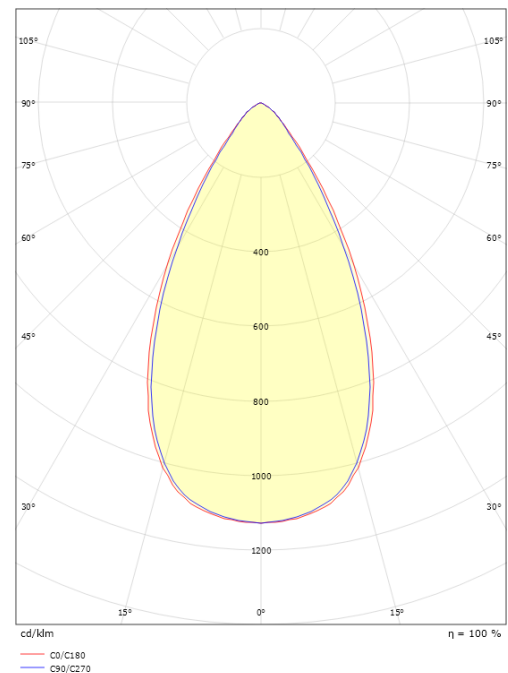

Förpackning

Förpackning mått (mm): 177 x 121 x 73

7 0 2 1 9 8 2 1 2 4 1 7 4