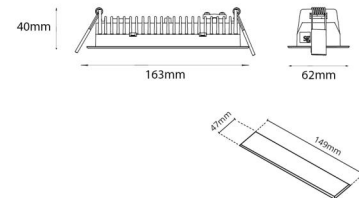

Material: Aluminium
 Färg: Vit (RAL 9003)

Montering/anslutning

Montering: Infälld, Interiör
 Modul: Infälld
 Anslutning: Skruvlös kopplingsplint

Mått

Längd (mm) L: 163
 Bredd (mm) W: 62
 Höjd (mm) H: 40
 Vikt (kg) brutto/netto: 0.406 / 0.31

Förpackning

Förpackning mått (mm): 177 x 121 x 73

7 0 2 1 9 8 2 1 2 4 1 7 4