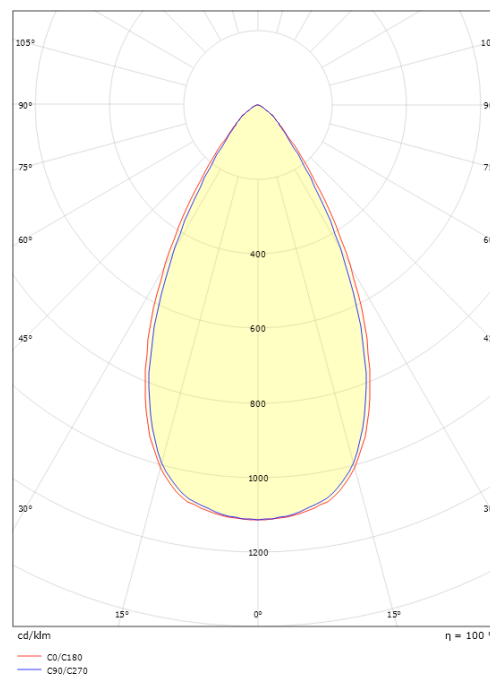

Förpackning

Förpackning mått (mm): 177 x 121 x 73