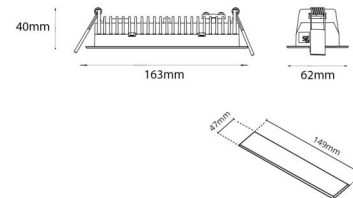

Material: Aluminium
 Färg: Vit (RAL 9003)

Montering/anslutning

Montering: Infälld, Interiör
 Modul: Infälld
 Anslutning: Skruvlös kopplingsplint

Mått

Längd (mm) L: 163
 Bredd (mm) W: 62
 Höjd (mm) H: 40
 Vikt (kg) brutto/netto: 0.468 / 0.372

Förpackning

Förpackning mått (mm): 177 x 121 x 73

7 0 2 1 9 8 2 1 2 4 2 0 4