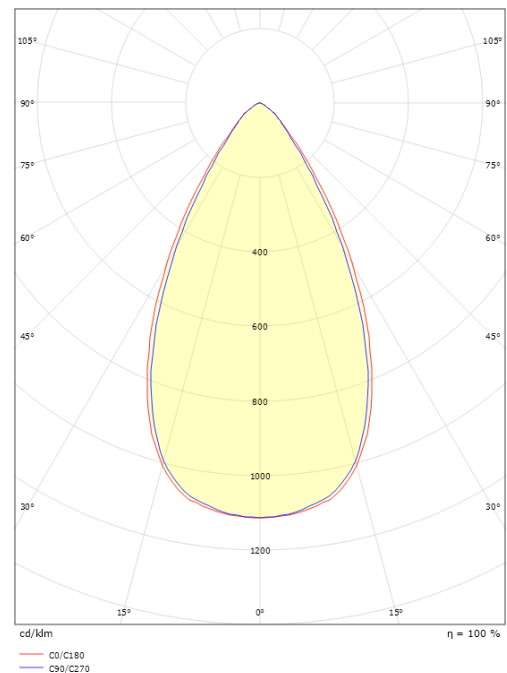

Förpackning

Förpackning mått (mm): 177 x 121 x 73

7 0 2 1 9 8 2 1 2 4 2 0 4