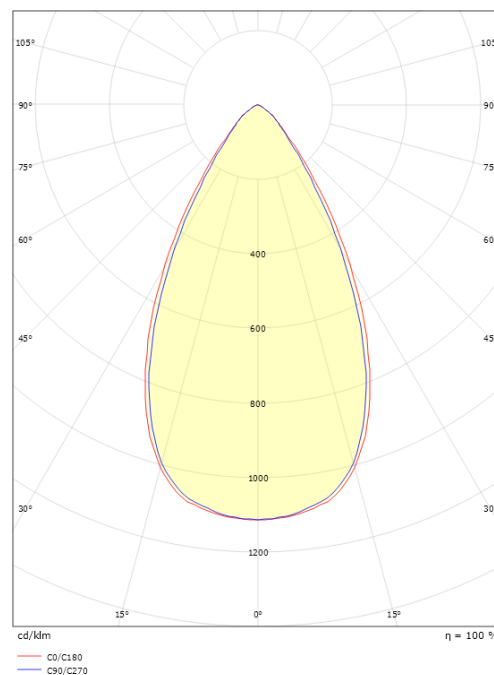

Material: Aluminium
 Färg: Svart (RAL 9004)

Montering/anslutning

Montering: Infälld, Interiör
 Modul: Infälld
 Kabelingång: Skruvlös kopplingsplint

Mått:(mm)

Längd (mm) L: 163
 Bredd (mm) W: 62
 Höjd (mm) H: 40
 Vikt (kg) brutto/netto: 0.406 / 0.31

Förpackning

Förpackning mått (mm): 177 x 121 x 73

7 0 2 1 9 8 2 1 2 4 2 1 1