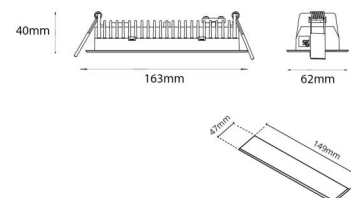

Belysningslösning

Ljuskälla: LED
Ljuskälla ingår: Ja
Lumen output: 450lm
Armaturljusflöde: 56 lm/W
Färgtemperatur: 2700K
Färgtolkningsindex (CRI/Ra): Ra 98
MacAdams faktor: SDCM: 2
Brinntid: L90/B10>100.000
Ljusuttag: Direkt
Optik: Lins
Ljusspridning: 55°
UGR: UGR<19
Fotobiologisk säkerhet: RG 1