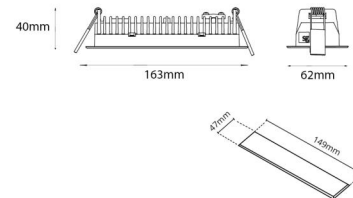

Material: Aluminium
 Färg: Svart (RAL 9004)

Montering/anslutning

Montering: Infälld, Interiör
 Modul: Infälld
 Anslutning: Skruvlös kopplingsplint

Mått

Längd (mm) L: 163
 Bredd (mm) W: 62
 Höjd (mm) H: 40
 Vikt (kg) brutto/netto: 0.406 / 0.31

Förpackning

Förpackning mått (mm): 177 x 121 x 73

7 0 2 1 9 8 2 1 2 4 2 1 1