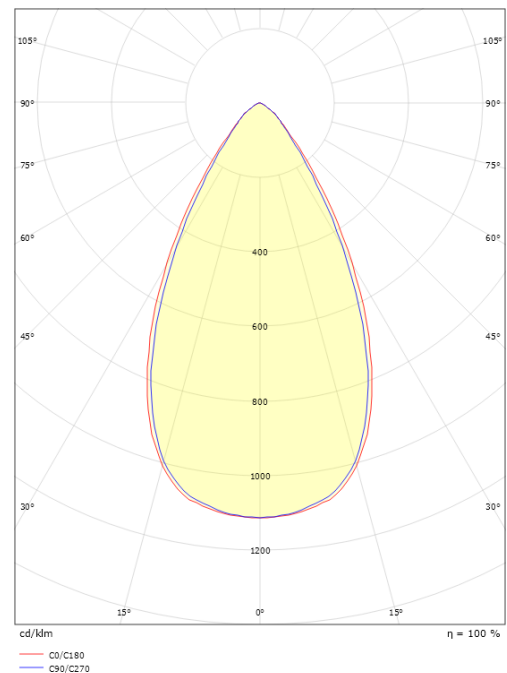

Material: Aluminium
 Färg: Svart (RAL 9004)

Montering/anslutning

Montering: Infälld, Interiör
 Modul: Infälld
 Anslutning: Skruvlös kopplingsplint

Mått

Längd (mm) L: 163
 Bredd (mm) W: 62
 Höjd (mm) H: 40
 Vikt (kg) brutto/netto: 0.406 / 0.31

Förpackning

Förpackning mått (mm): 177 x 121 x 73

7 0 2 1 9 8 2 1 2 4 2 1 1