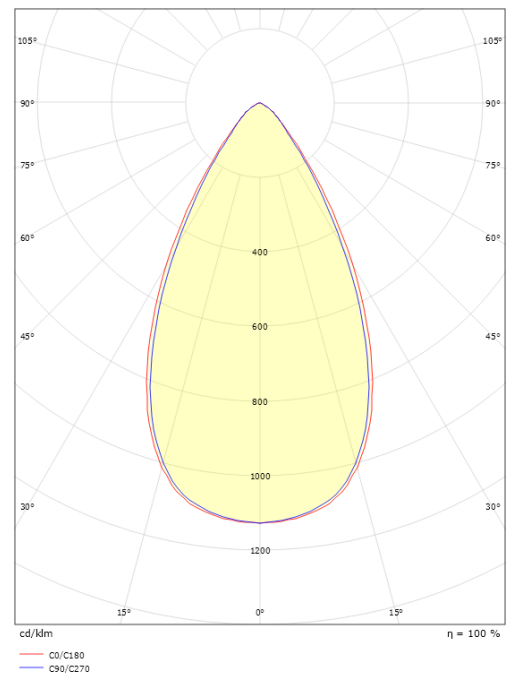

Material: Aluminium
 Färg: Svart (RAL 9004)

Montering/anslutning

Montering: Infälld, Interiör
 Modul: Infälld
 Anslutning: Skruvlös kopplingsplint

Mått

Längd (mm) L: 163
 Bredd (mm) W: 62
 Höjd (mm) H: 40
 Vikt (kg) brutto/netto: 0.406 / 0.31

Förpackning

Förpackning mått (mm): 177 x 121 x 73

7 0 2 1 9 8 2 1 2 4 2 3 5