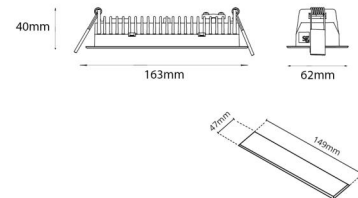

Material: Aluminium
 Färg: Svart (RAL 9004)

Montering/anslutning

Montering: Infälld, Interiör
 Modul: Infälld
 Anslutning: Skruvlös kopplingsplint

Mått

Längd (mm) L: 163
 Bredd (mm) W: 62
 Höjd (mm) H: 40
 Vikt (kg) brutto/netto: 0.406 / 0.31

Förpackning

Förpackning mått (mm): 177 x 121 x 73

7 0 2 1 9 8 2 1 2 4 2 3 5