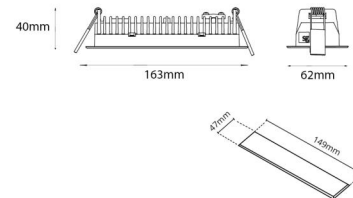

### Montering/anslutning

Montering: Infälld, Interiör  
 Modul: Infälld  
 Anslutning: Skruvlös kopplingsplint

### Mått

Längd (mm) L: 163  
 Bredd (mm) W: 62  
 Höjd (mm) H: 40  
 Vikt (kg) brutto/netto: 0.406 / 0.31

### Förpackning

Förpackning mått (mm): 177 x 121 x 73

7 0 2 1 9 8 2 1 2 4 2 5 9