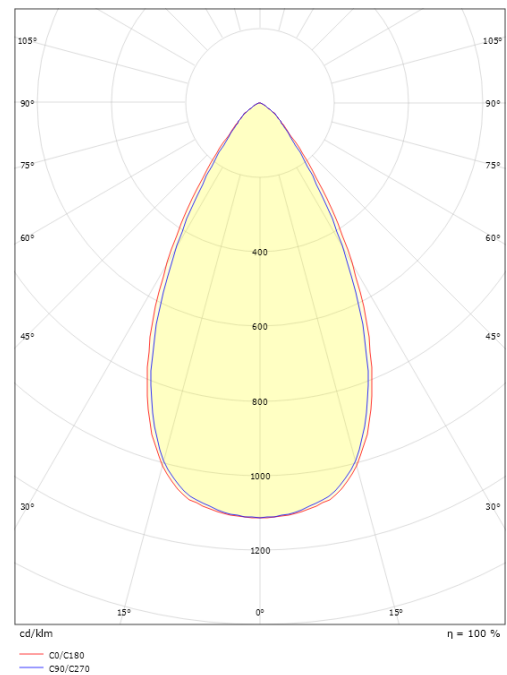

Inspire R Svart 150 490lm 4000K Ra 98 Bakkantsdimmer

Enummer: 7474866
EAN: 7021982124259
SG nummer: 212425

Elektrisk

Systemeffekt: 8W
Spänning: 220-240V
Max. armaturer per brytare: B10: 32, B16: 50, C10: 52, C16: 85

Belysningslösning

Ljuskälla: LED
Lumen output: 490lm
Armaturljusflöde: 61 lm/W
Färgtemperatur: 4000K
Färgtolkningsindex (CRI/Ra): Ra 98
MacAdams faktor: SDCM: 2
Brinntid: L90/B10>100.000
Ljusuttag: Direkt
Optik: Lins
Ljusspridning: 55°
UGR: UGR<19
Fotobiologisk säkerhet: RG 1

Drivdon/Dimming

Typ: Bakkantsdimmer

Skydd

Isoleringsklass: Klass II SELV

Energi och godkännanden

Innehåller en ljuskälla med energiklass: E
Breeam: Uppfyller Hea 01 för flimmerfritt ljus

Material och finish

Material: Aluminium
Färg: Svart (RAL 9004)

Montering/anslutning

Montering: Infälld, Interiör
Modul: Infälld
Anslutning: Skruvlös kopplingsplint

Mått

Längd (mm) L: 163
Bredd (mm) W: 62
Höjd (mm) H: 40
Vikt (kg) brutto/netto: 0.406 / 0.31

Förpackning

Förpackning mått (mm): 177 x 121 x 73

7 0 2 1 9 8 2 1 2 4 2 5 9